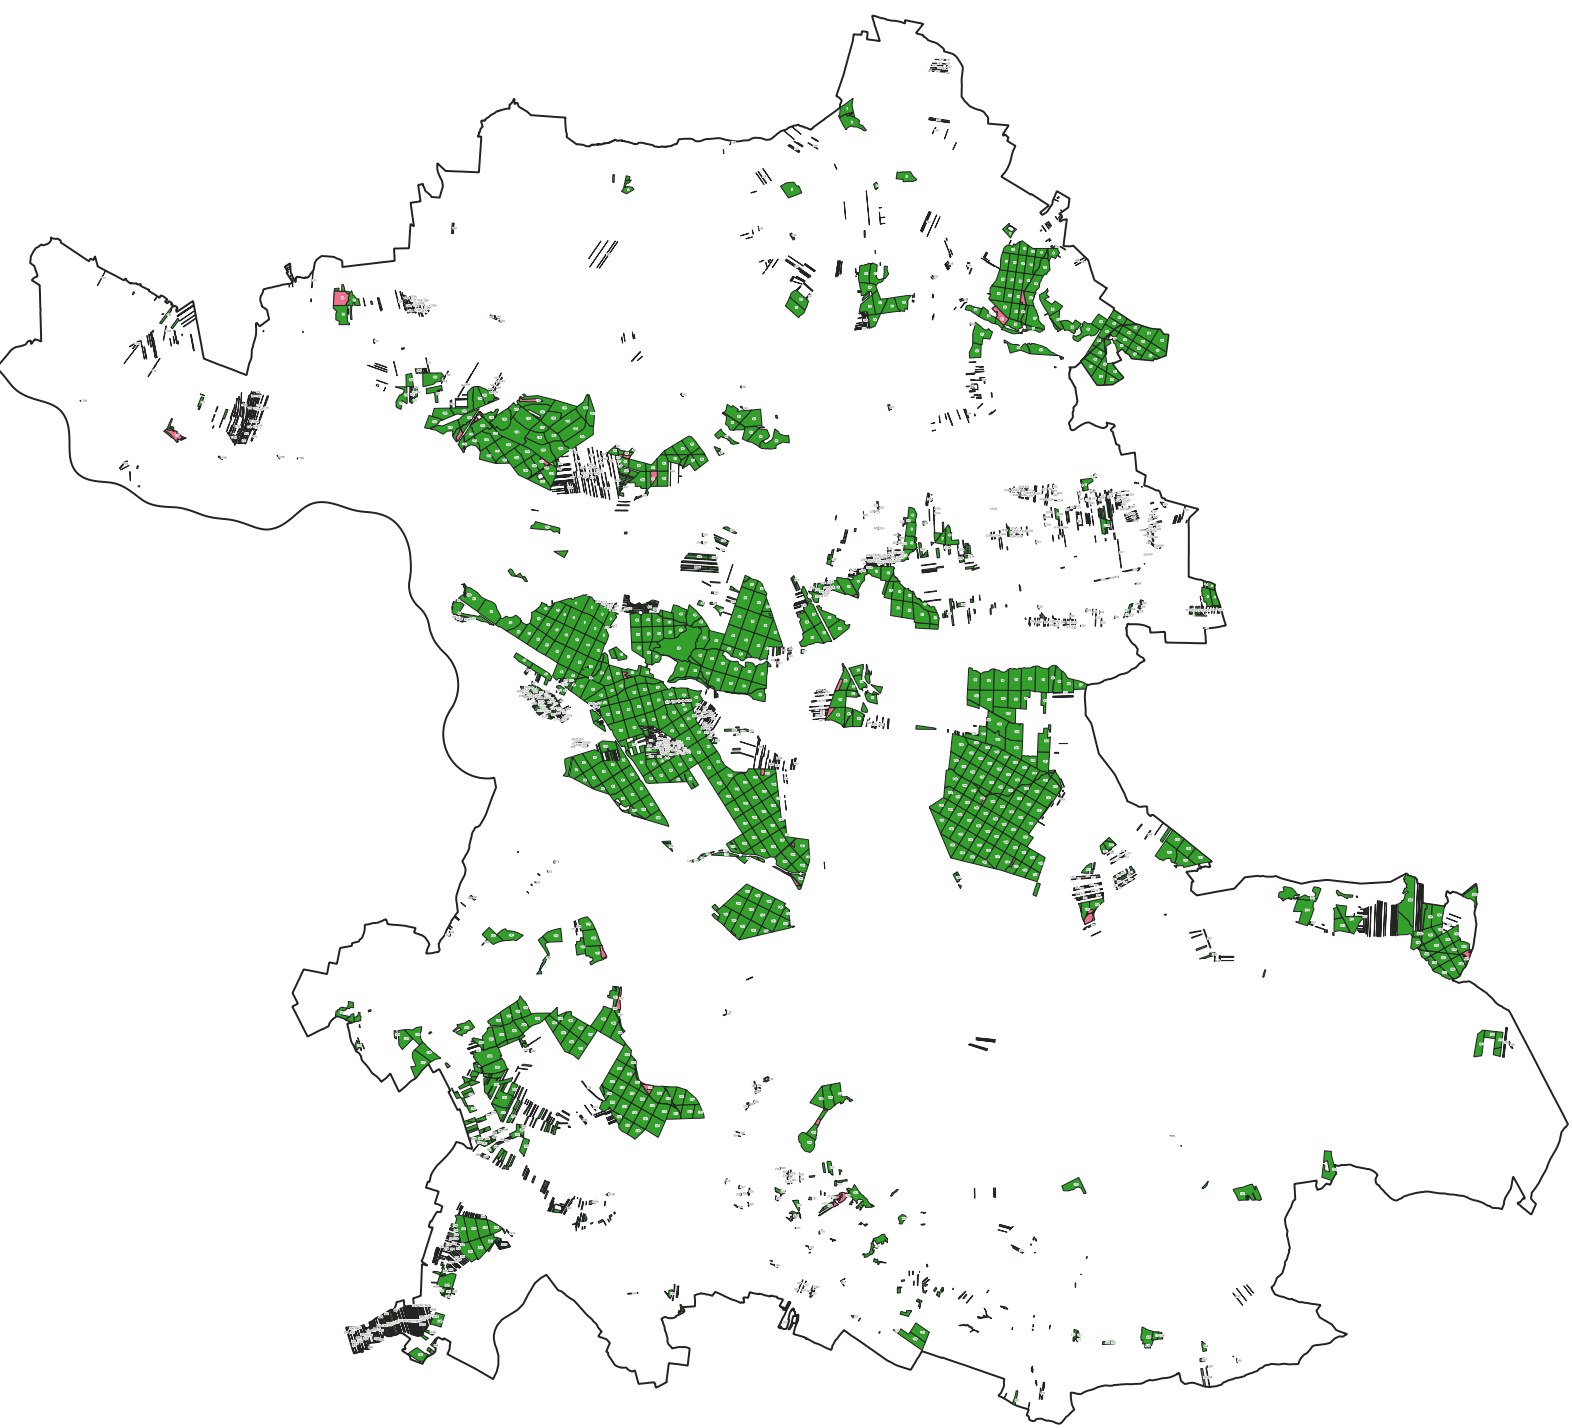

Mapa obszaru HCV 6.2 w Nadleśnictwie Puławy

Legenda

-  HCV 6_2
-  zasięg Nadleśnictwa
-  oddziały leśne