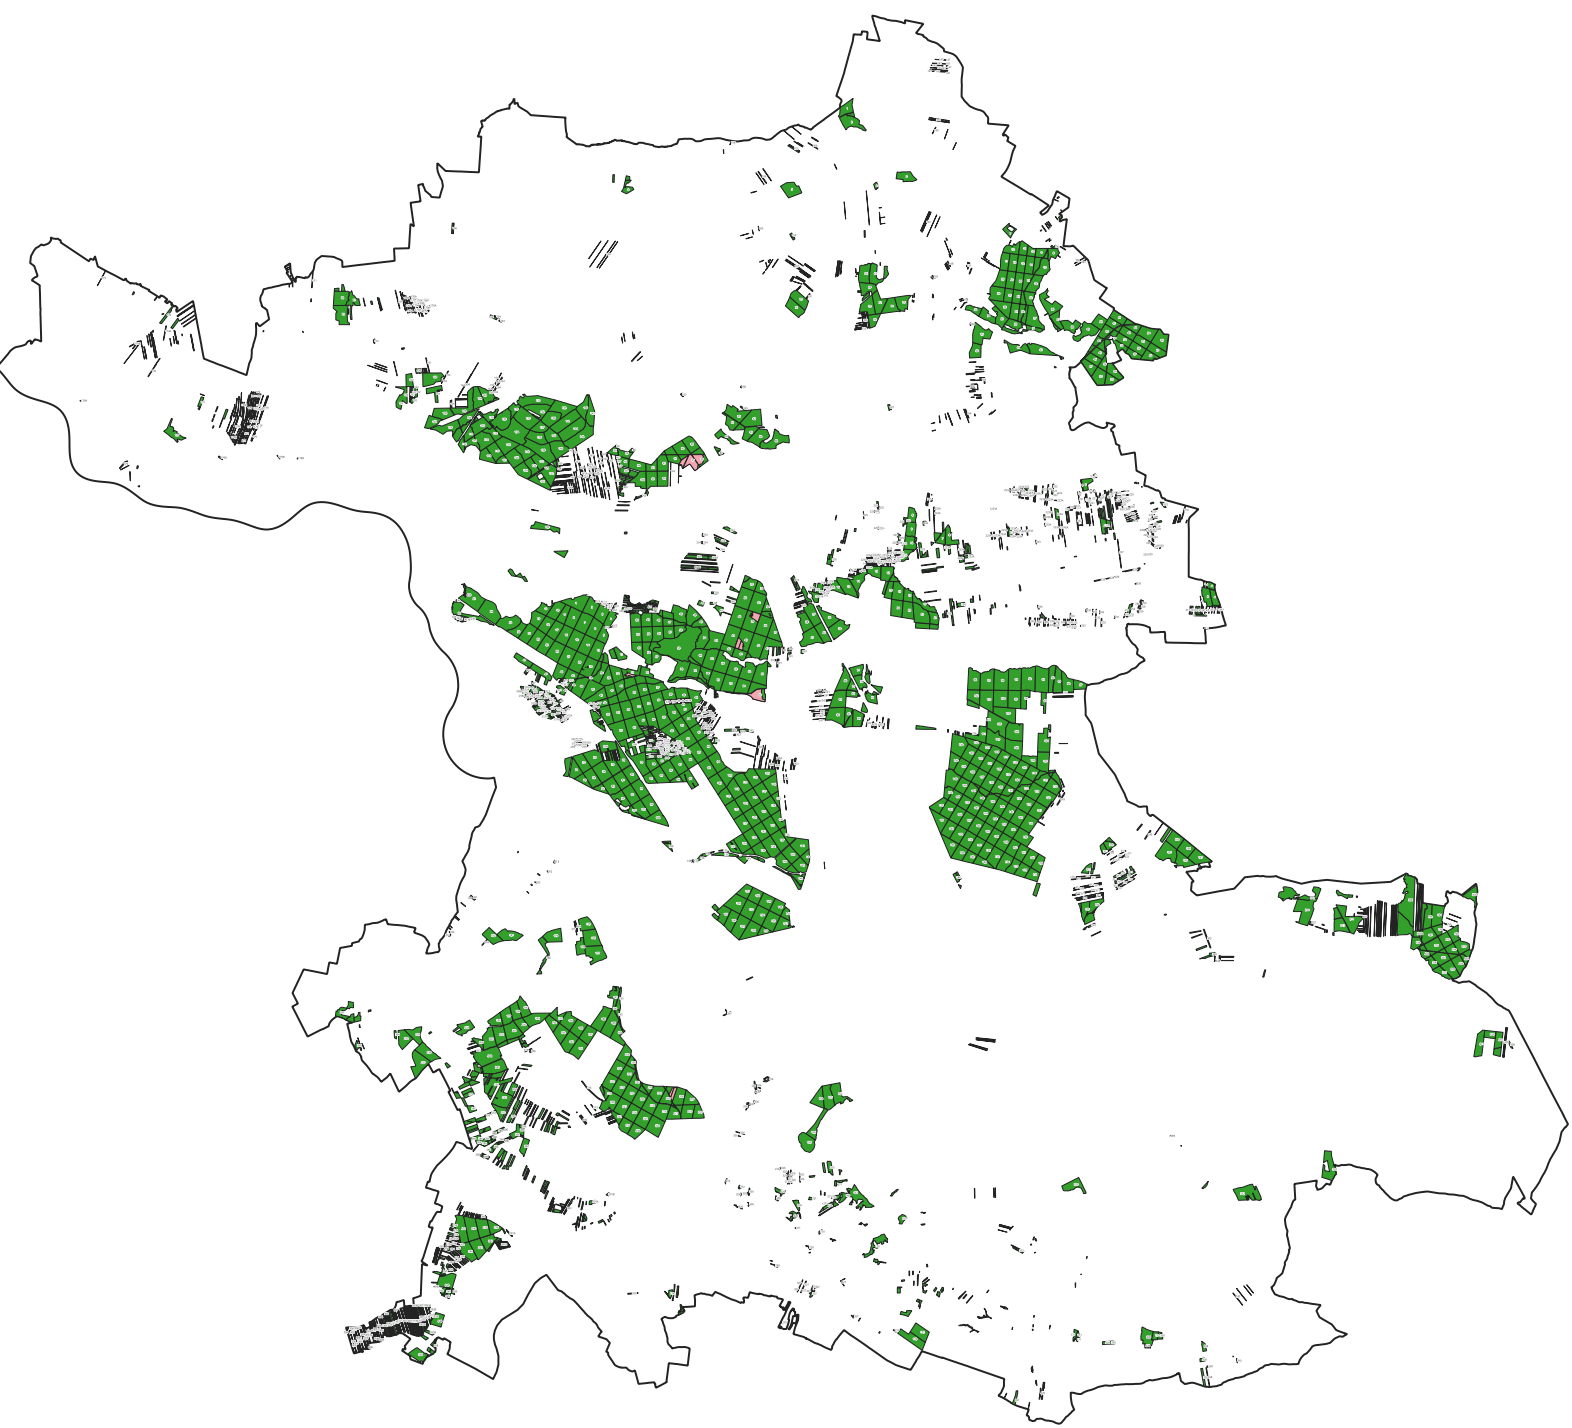

Mapa obszaru HCV 6.1 w Nadleśnictwie Puławy

Legenda

-  HCV 6_1
-  zasięg Nadleśnictwa
-  oddziały leśne