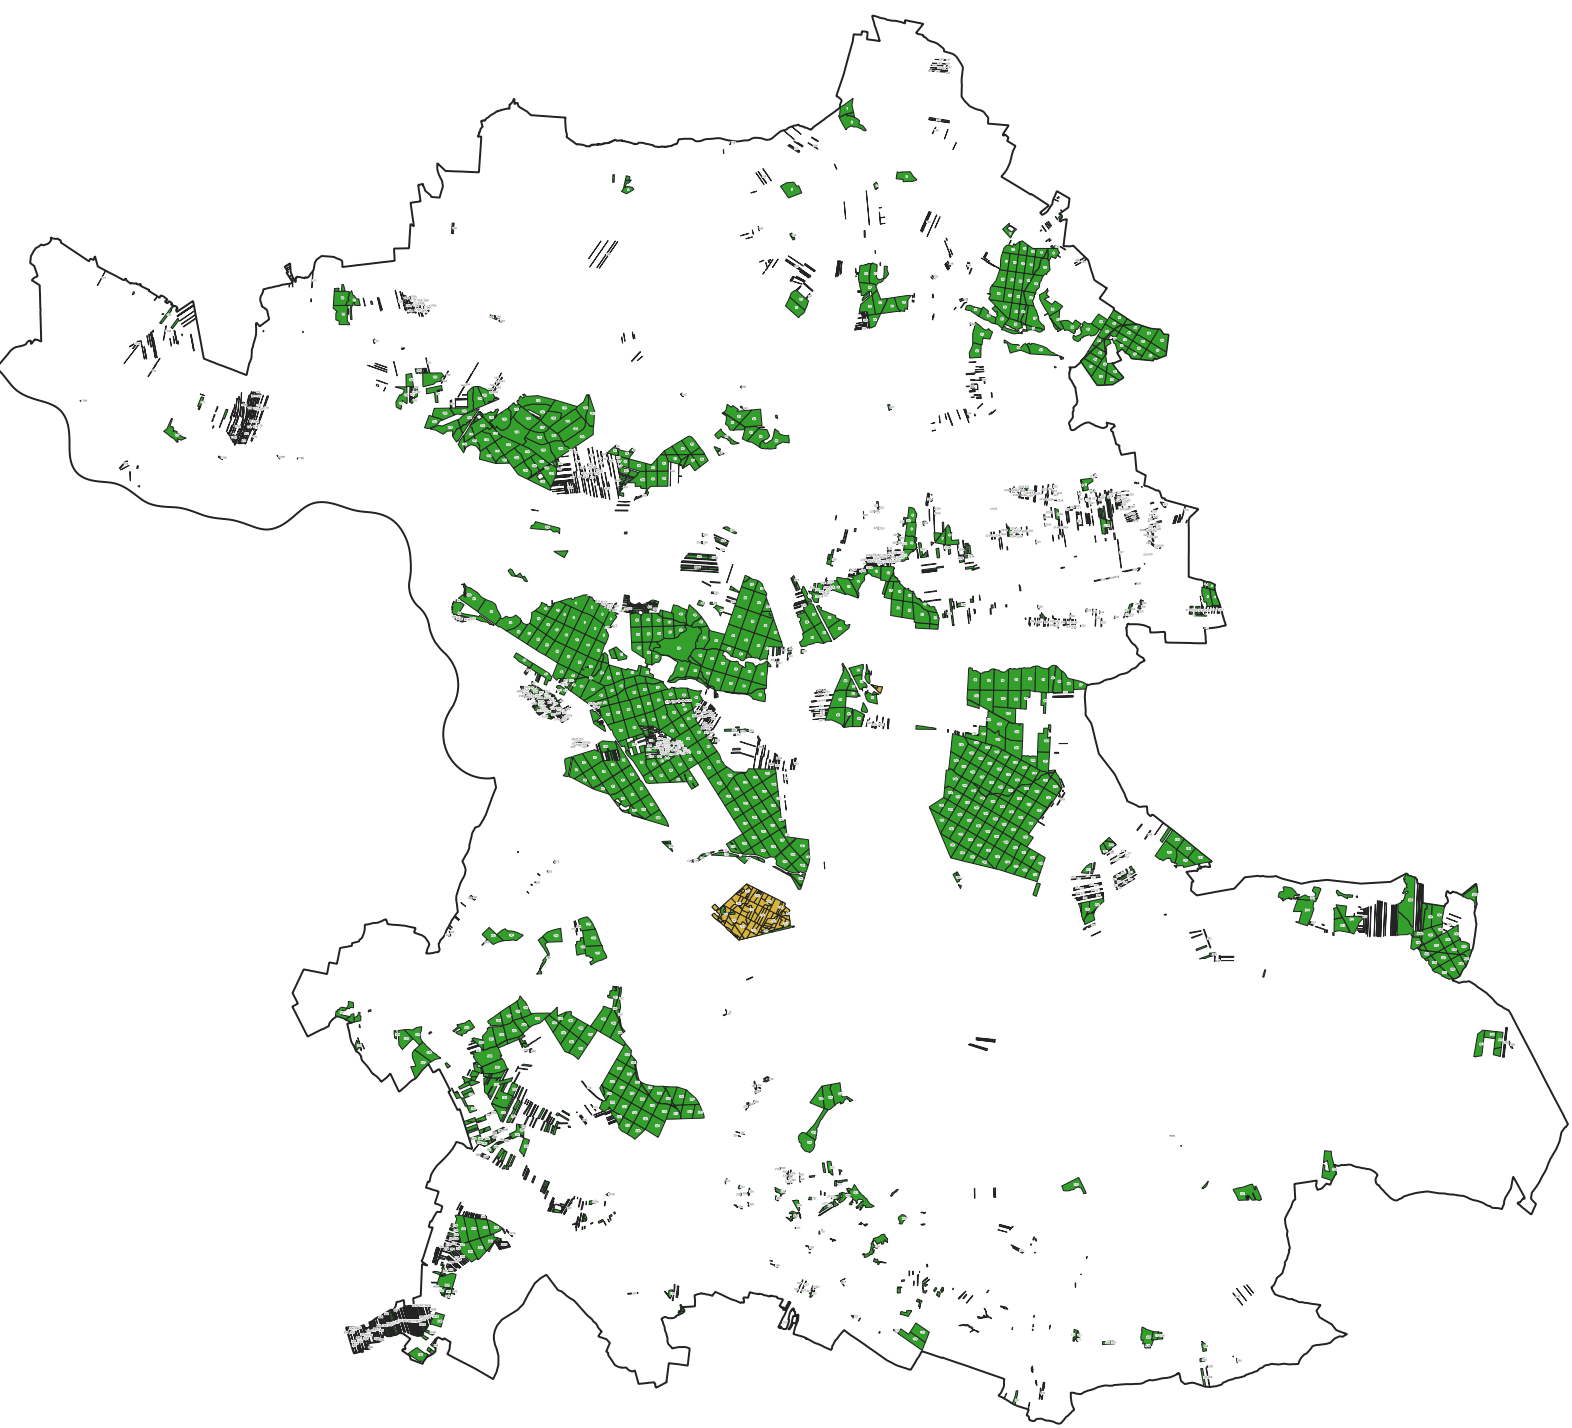

Mapa obszaru HCV 4.3 w Nadleśnictwie Puławy

Legenda

-  HCV 4_3
-  zasięg Nadleśnictwa
-  oddziały leśne