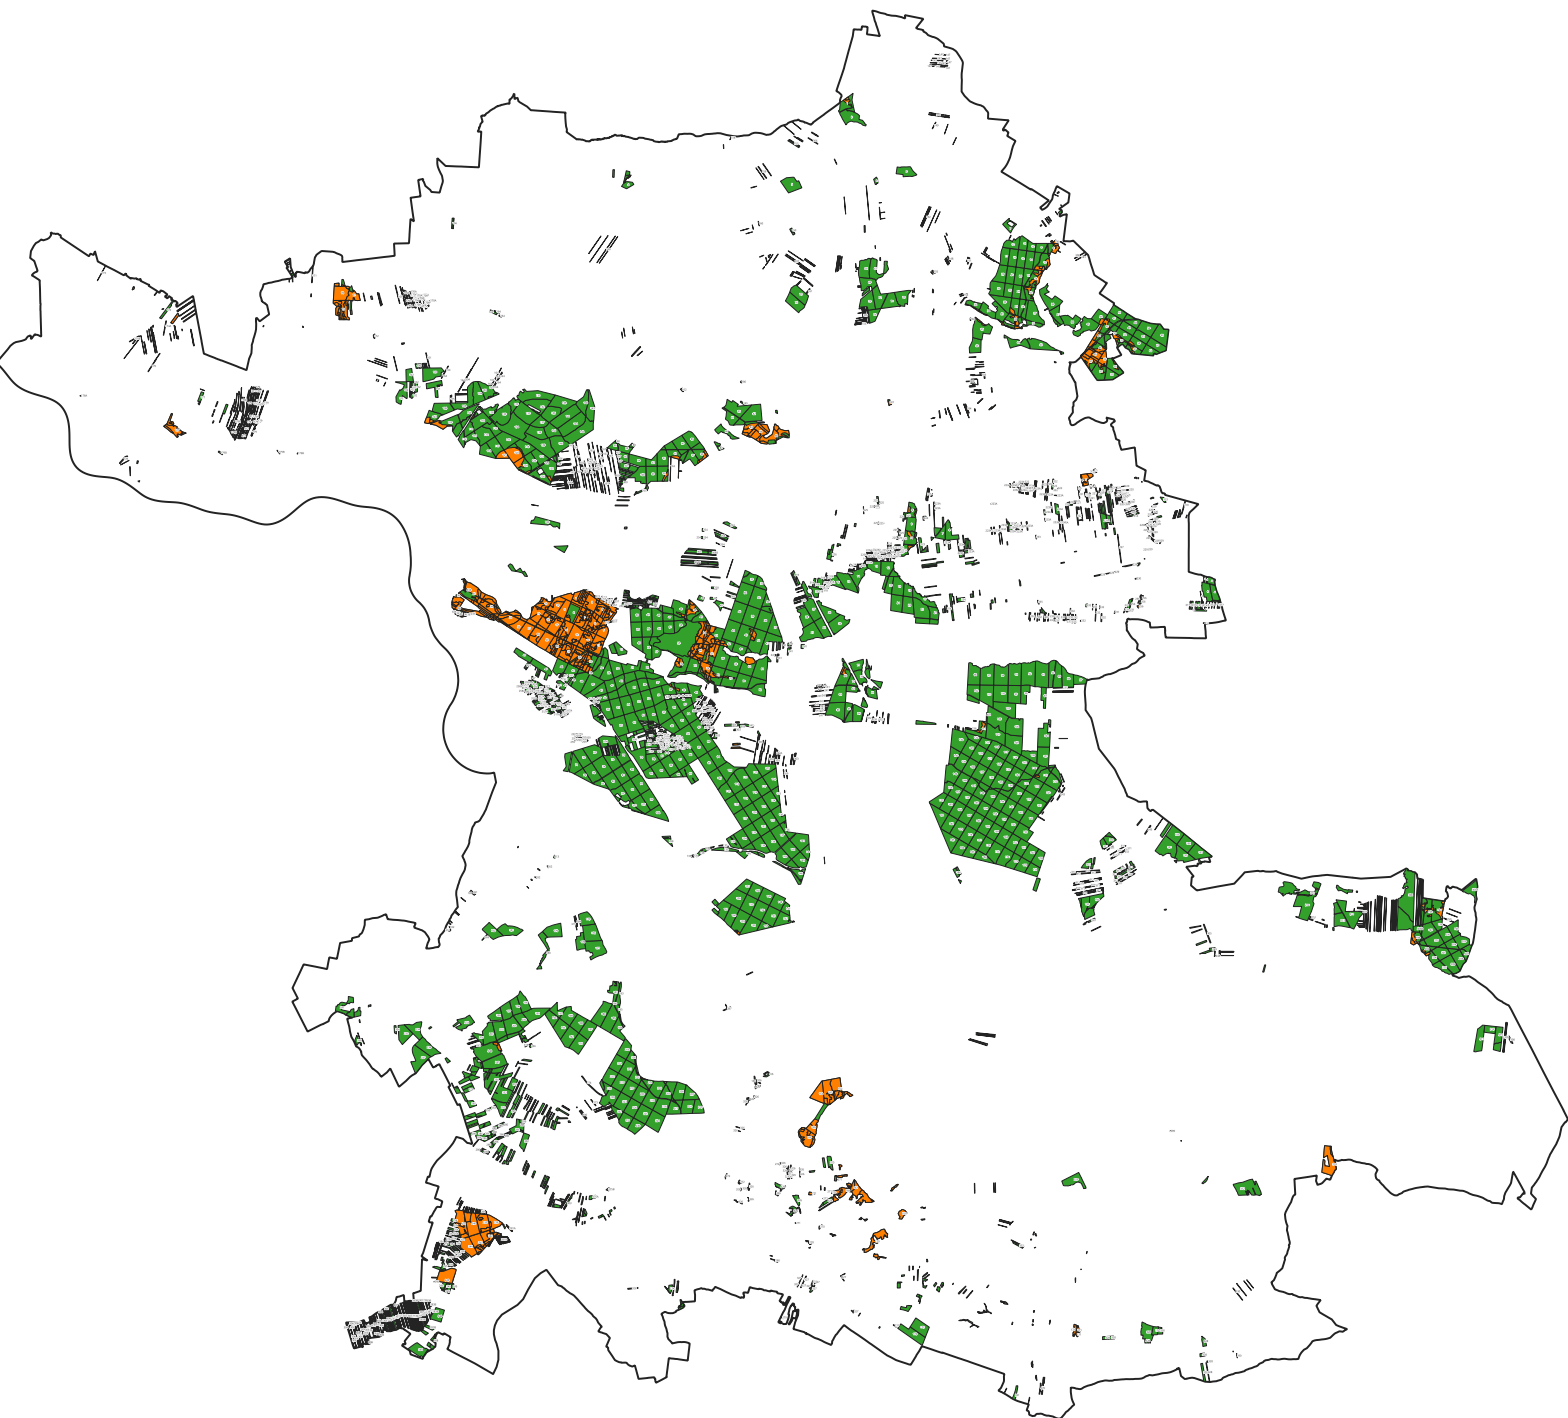

Mapa obszaru HCV 4.2 w Nadleśnictwie Puławy

Legenda

-  HCV 4_2
-  zasięg Nadleśnictwa
-  oddziały leśne

0 5 10 km