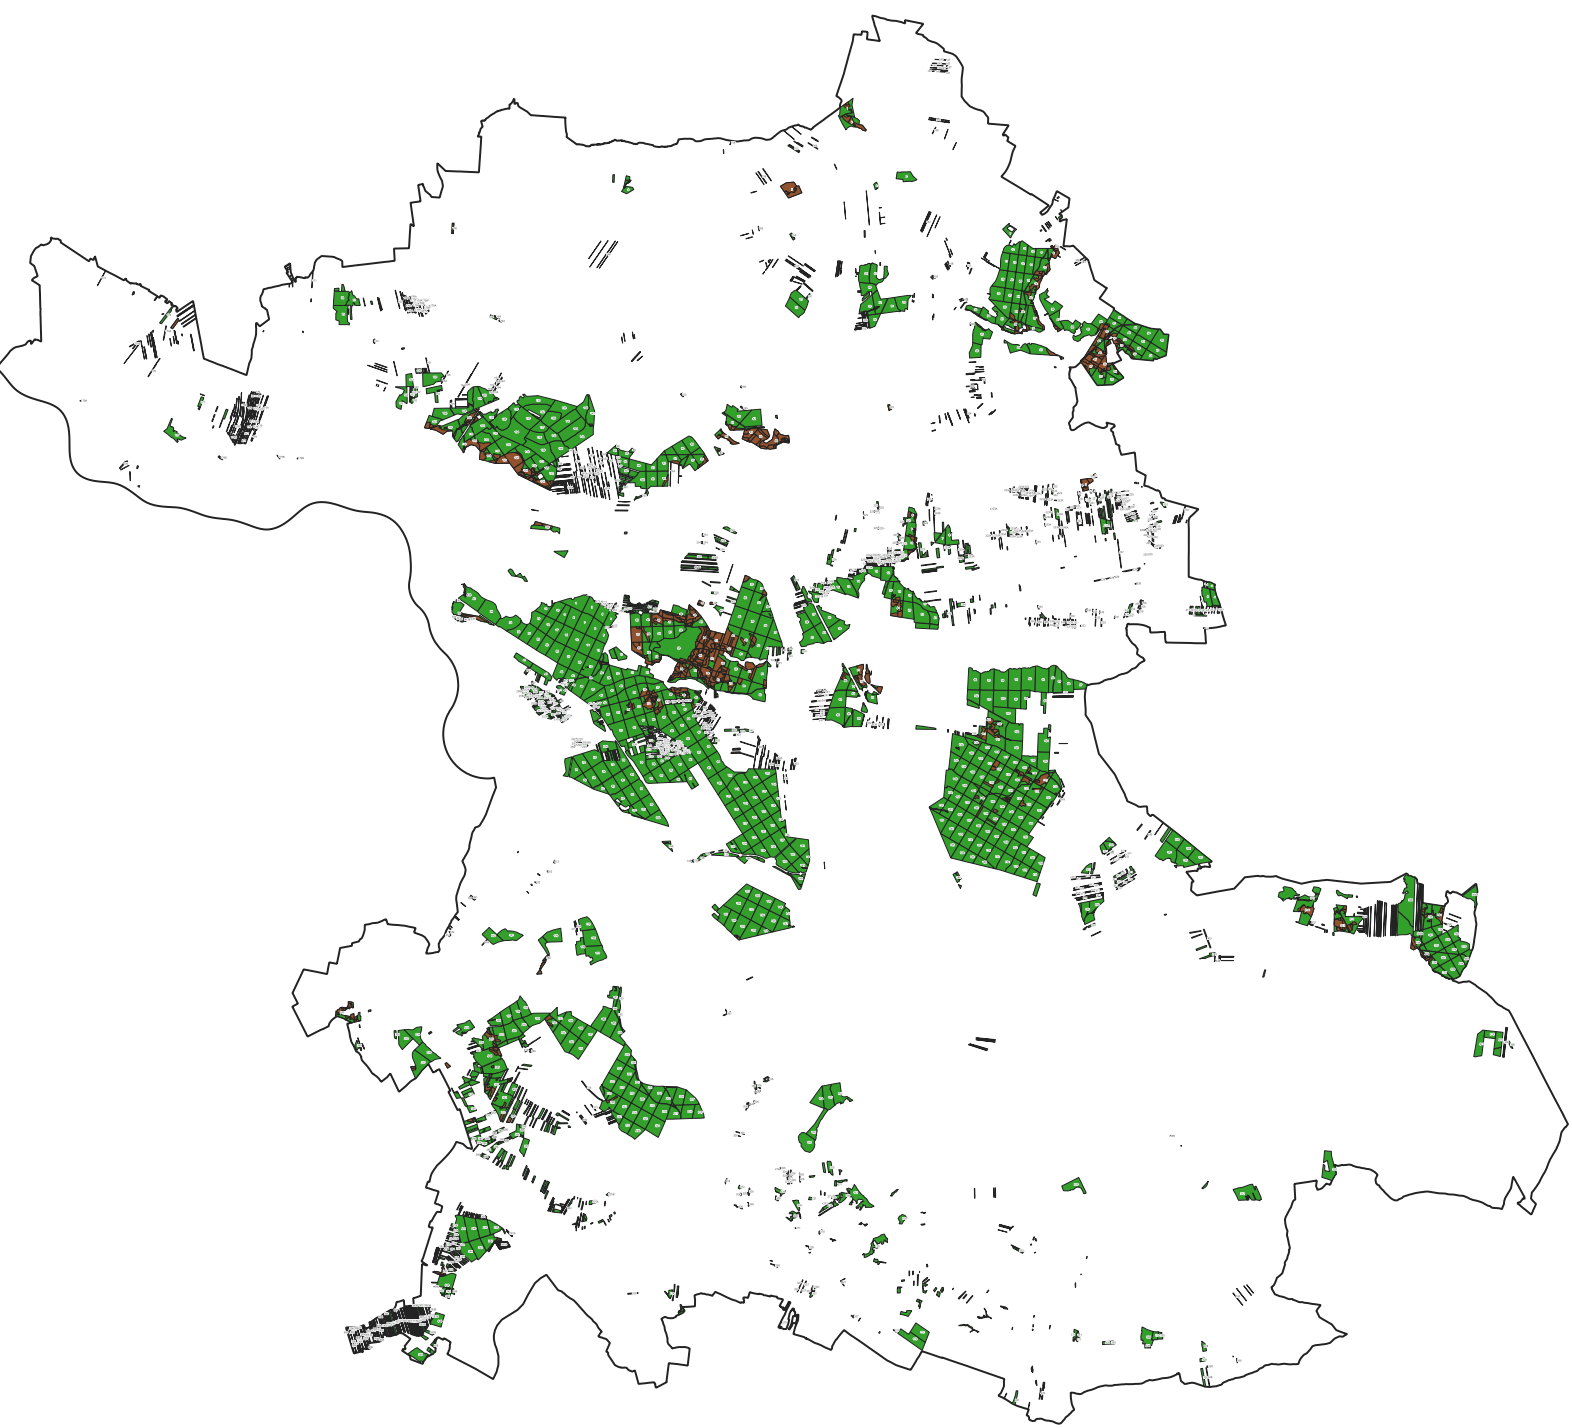

Mapa obszaru HCV 4.1 w Nadleśnictwie Puławy

Legenda

-  HCV 4_1
-  zasięg Nadleśnictwa
-  oddziały leśne