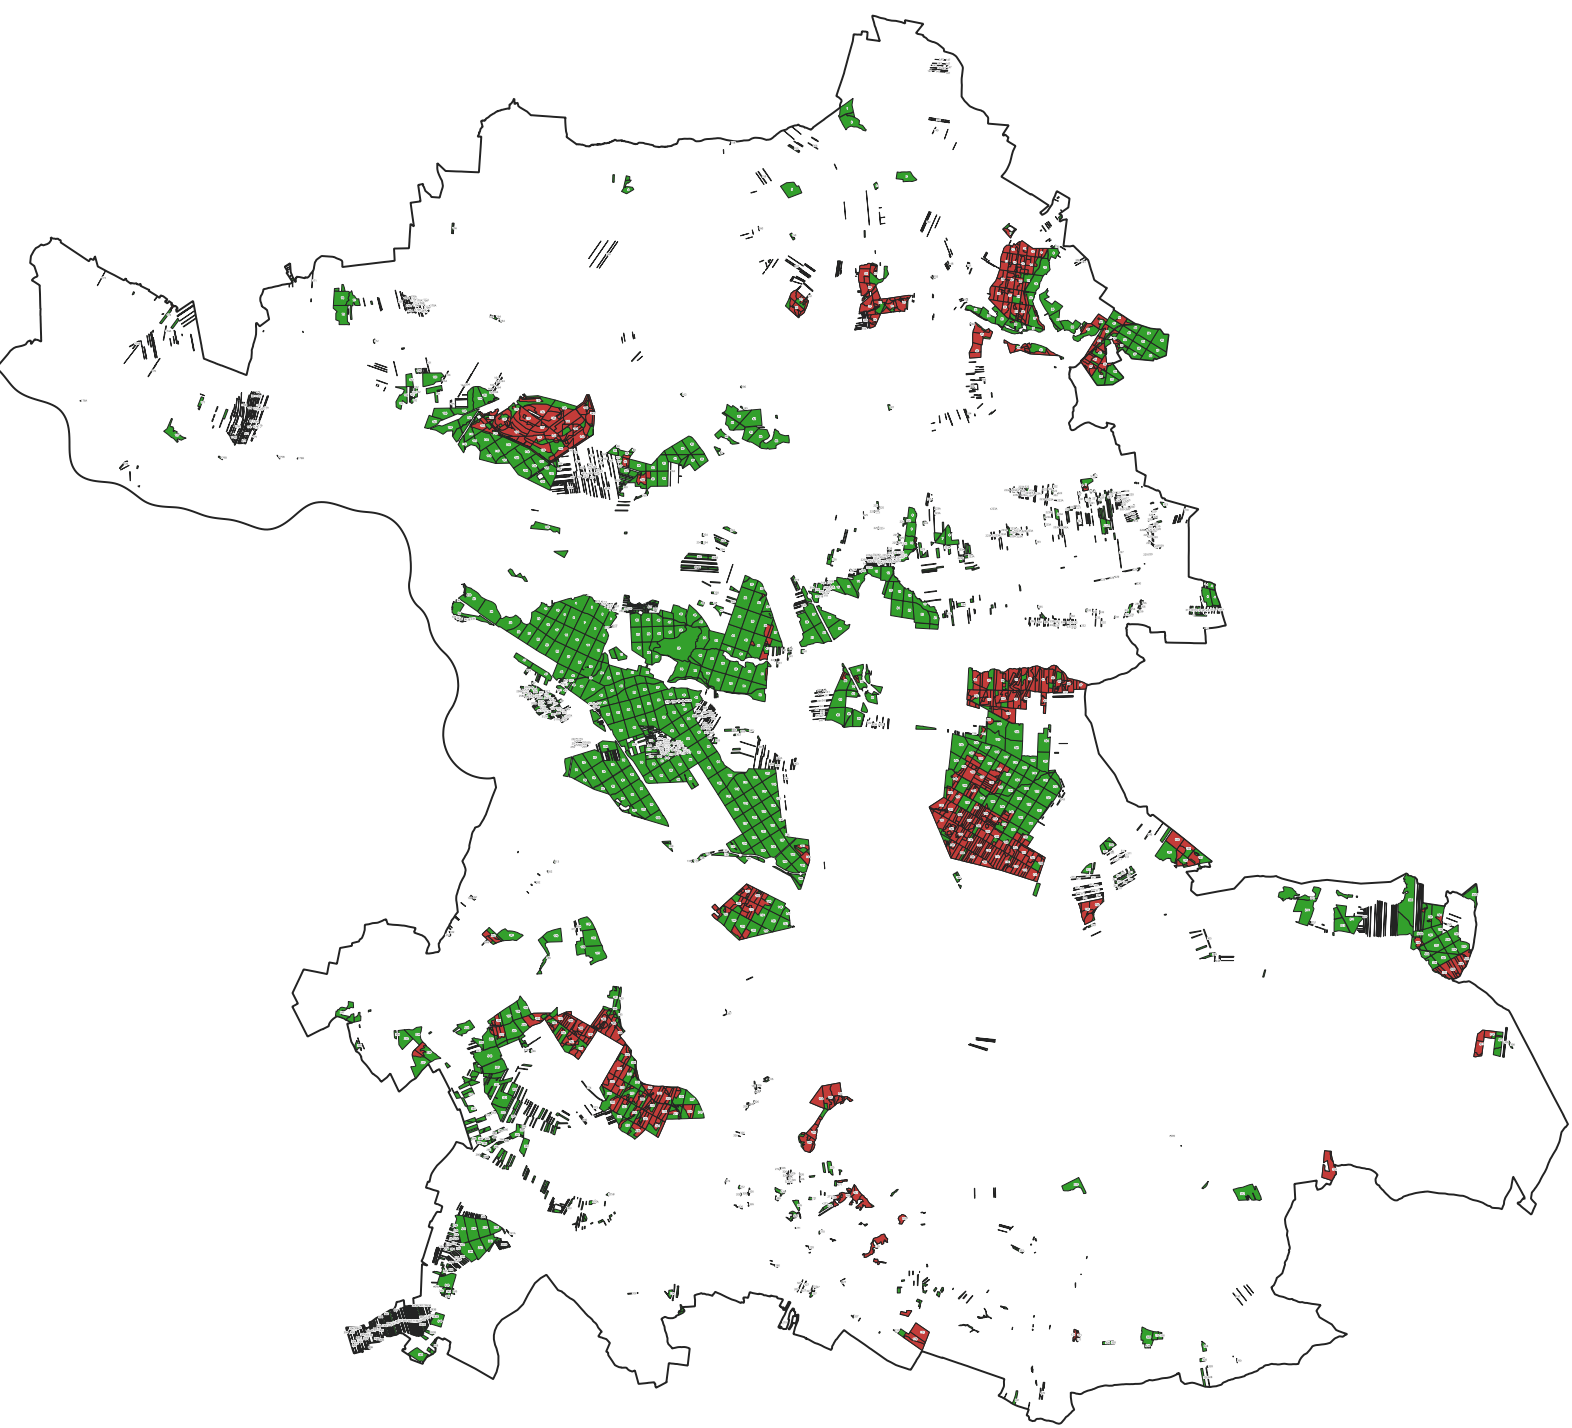

Mapa obszaru HCV 3.2 w Nadleśnictwie Puławy

Legenda

-  HCV 3_2
-  zasięg Nadleśnictwa
-  oddziały leśne