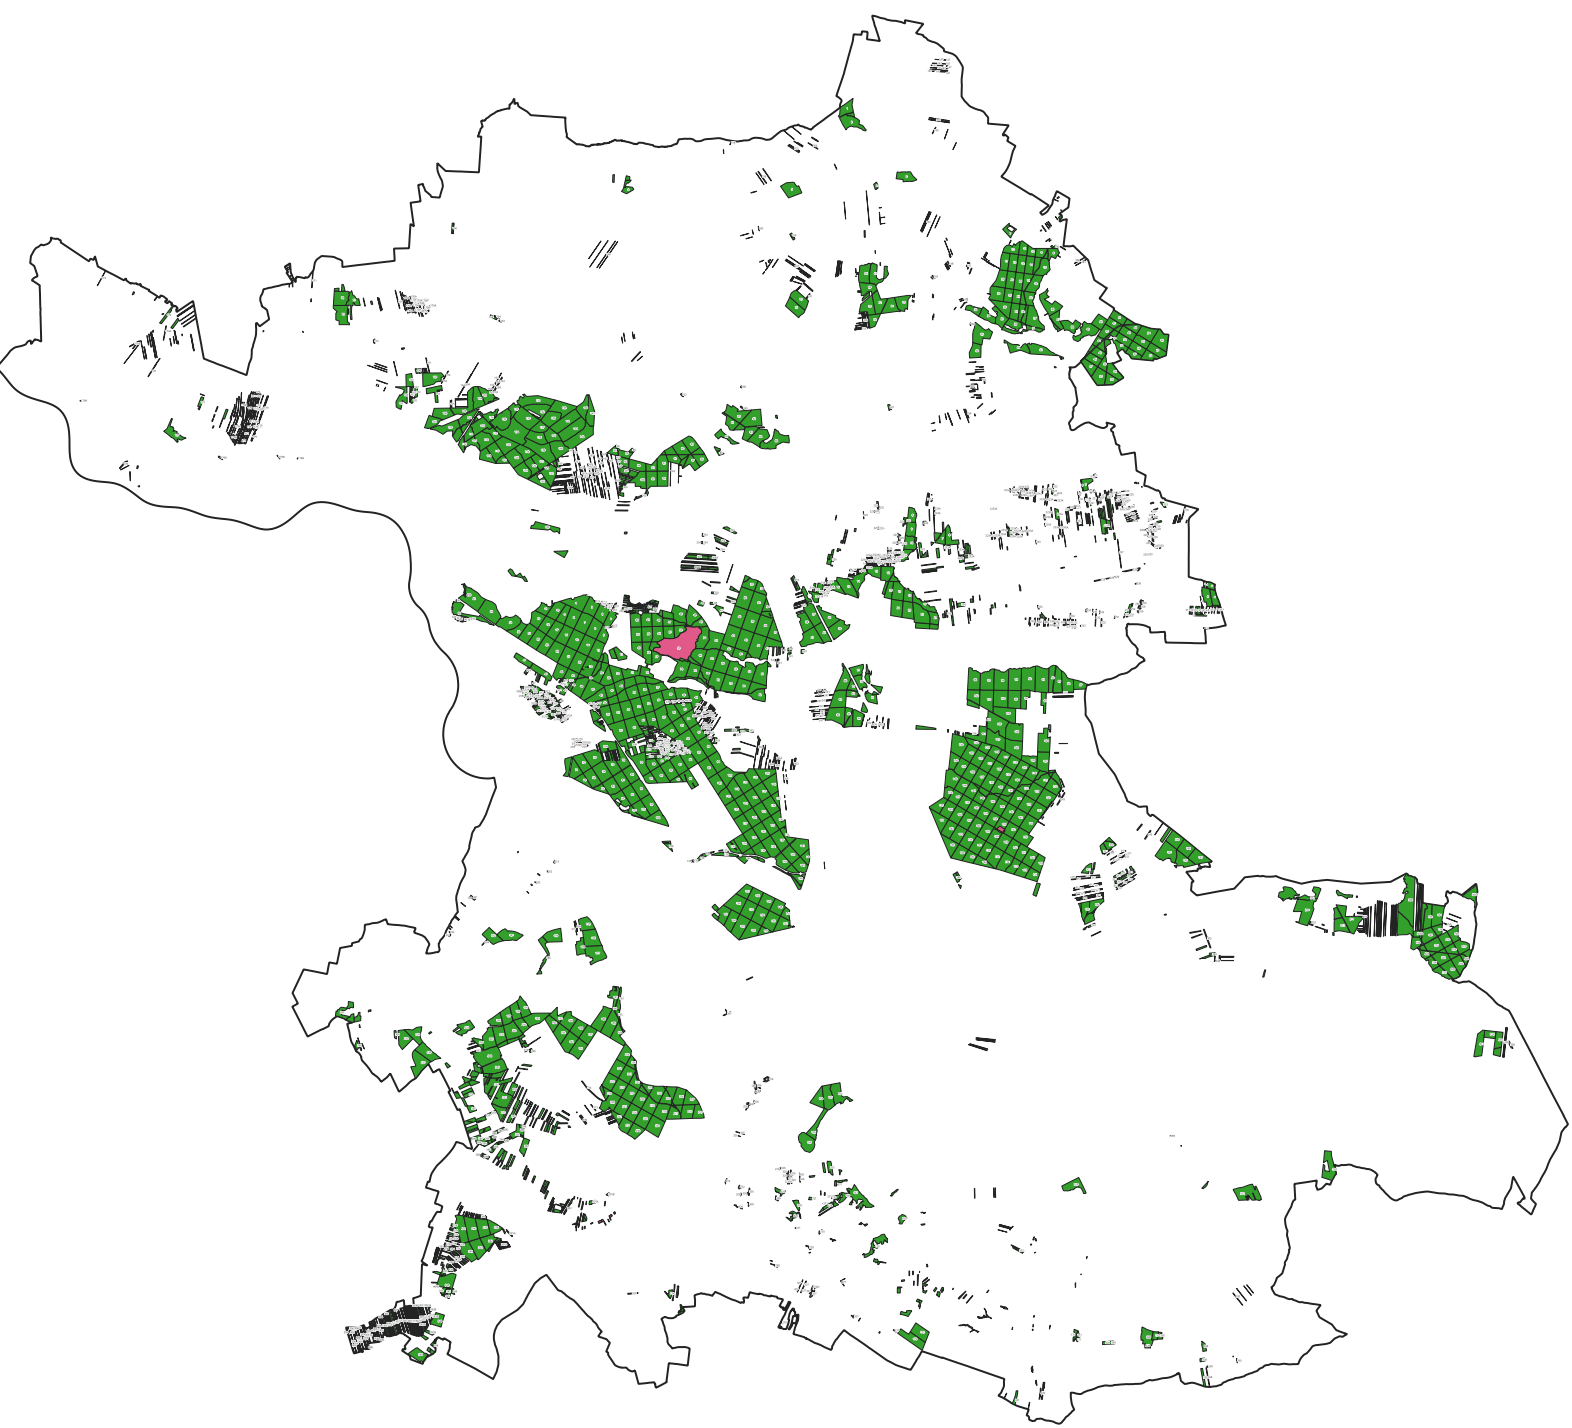

# Mapa obszaru HCV 3.1 w Nadleśnictwie Puławy

## Legenda

-  HCV 3\_1
-  zasięg Nadleśnictwa
-  oddziały leśne