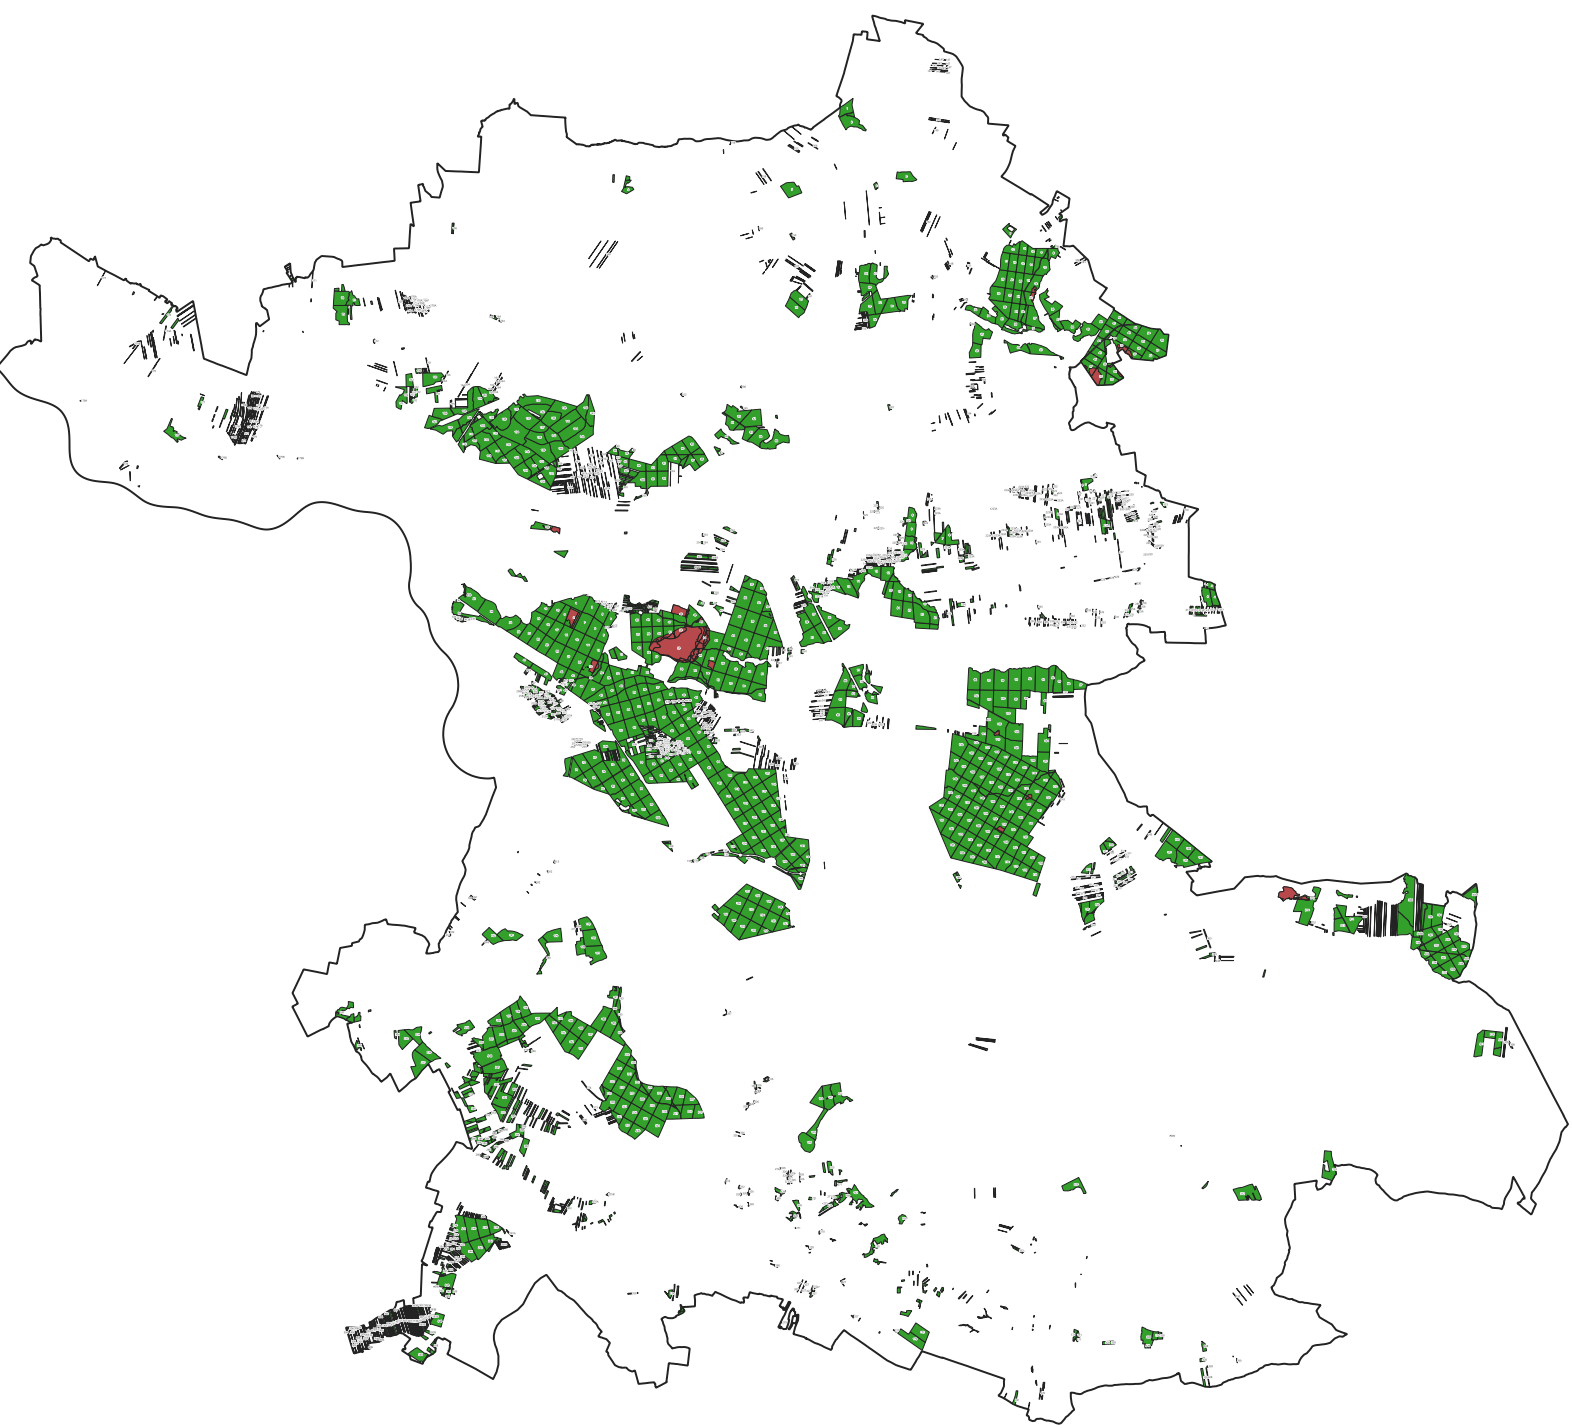

# Mapa obszaru HCV 1.1 w Nadleśnictwie Puławy

## Legenda

-  HCV 1\_1
-  zasięg Nadleśnictwa
-  oddziały leśne