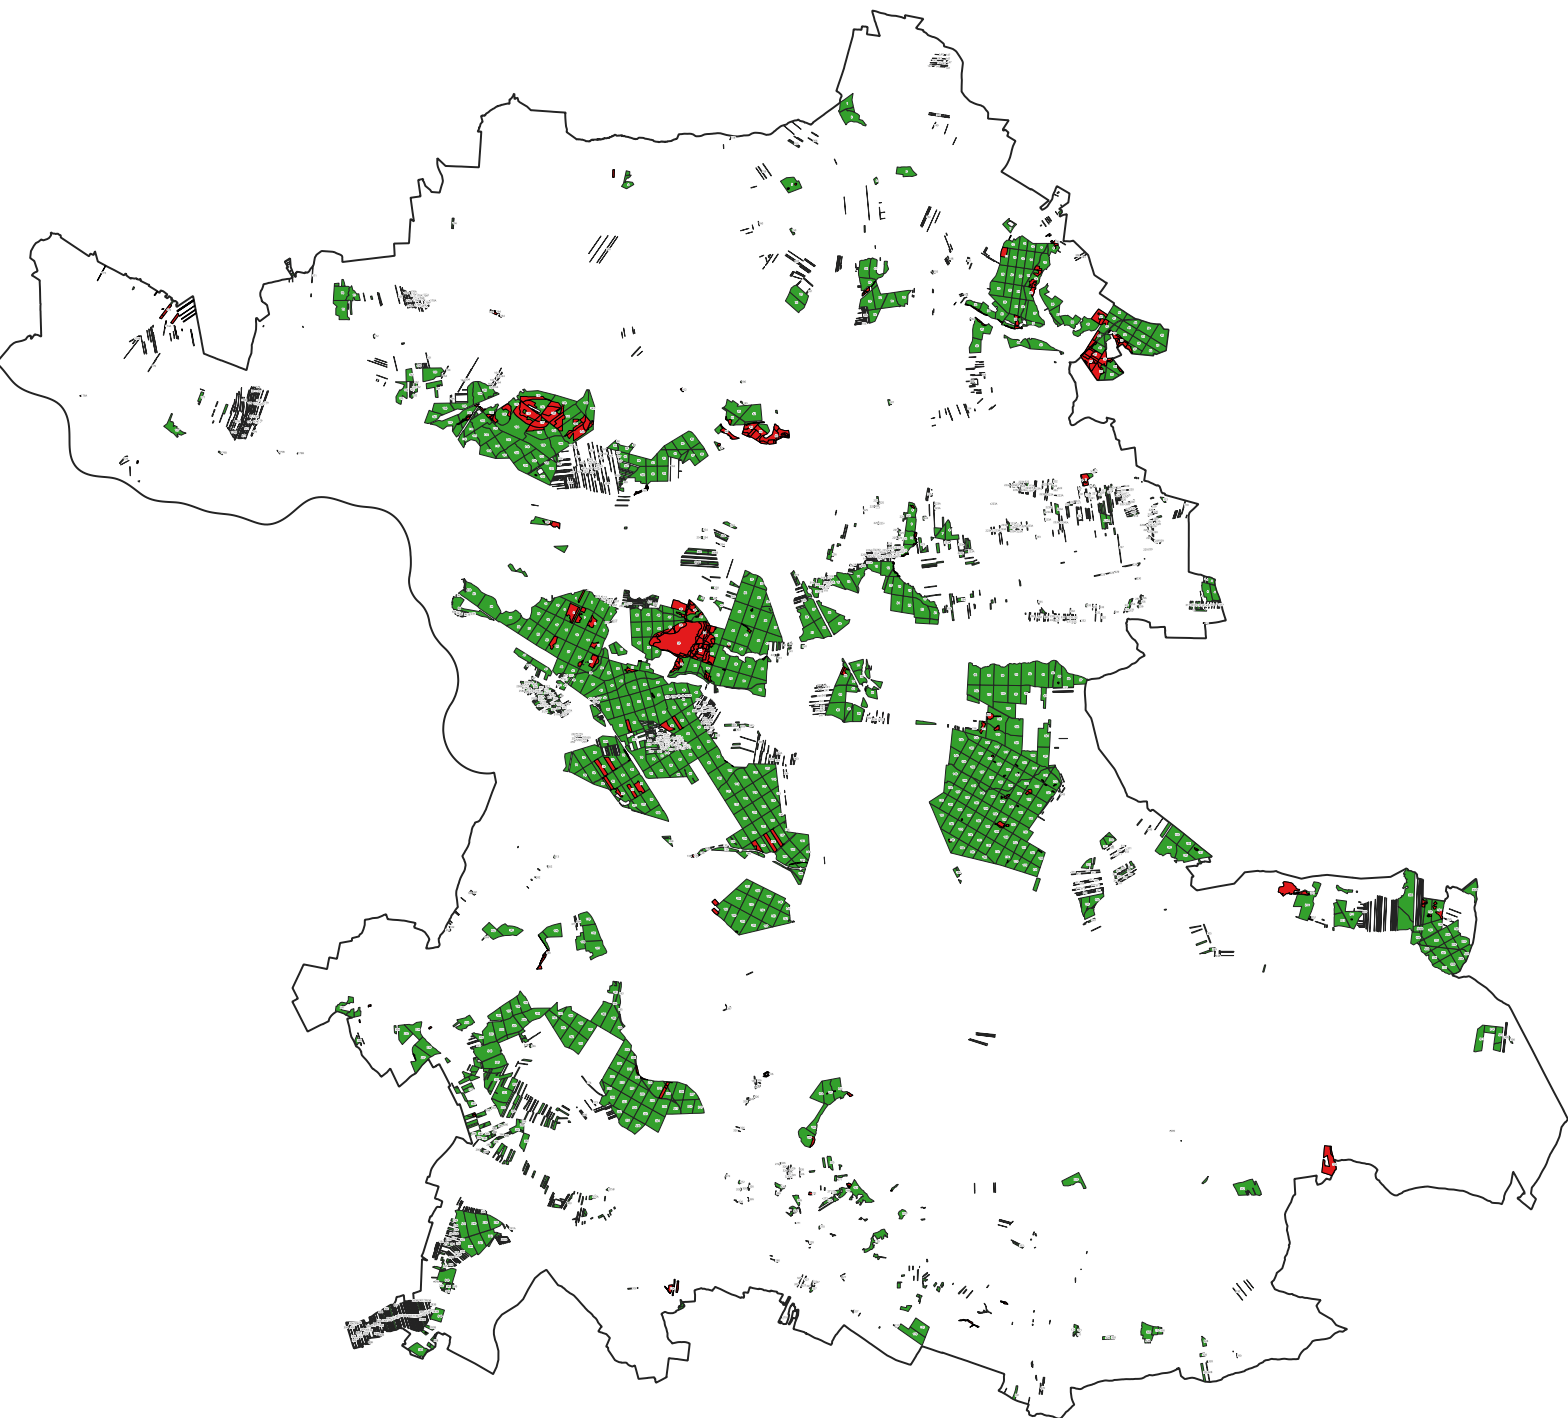

Mapa powierzchni referencyjnych w Nadleśnictwie Puławy

Legenda

-  powierzchnie referencyjne
-  zasięg Nadleśnictwa
-  oddziały leśne

0 5 10 km