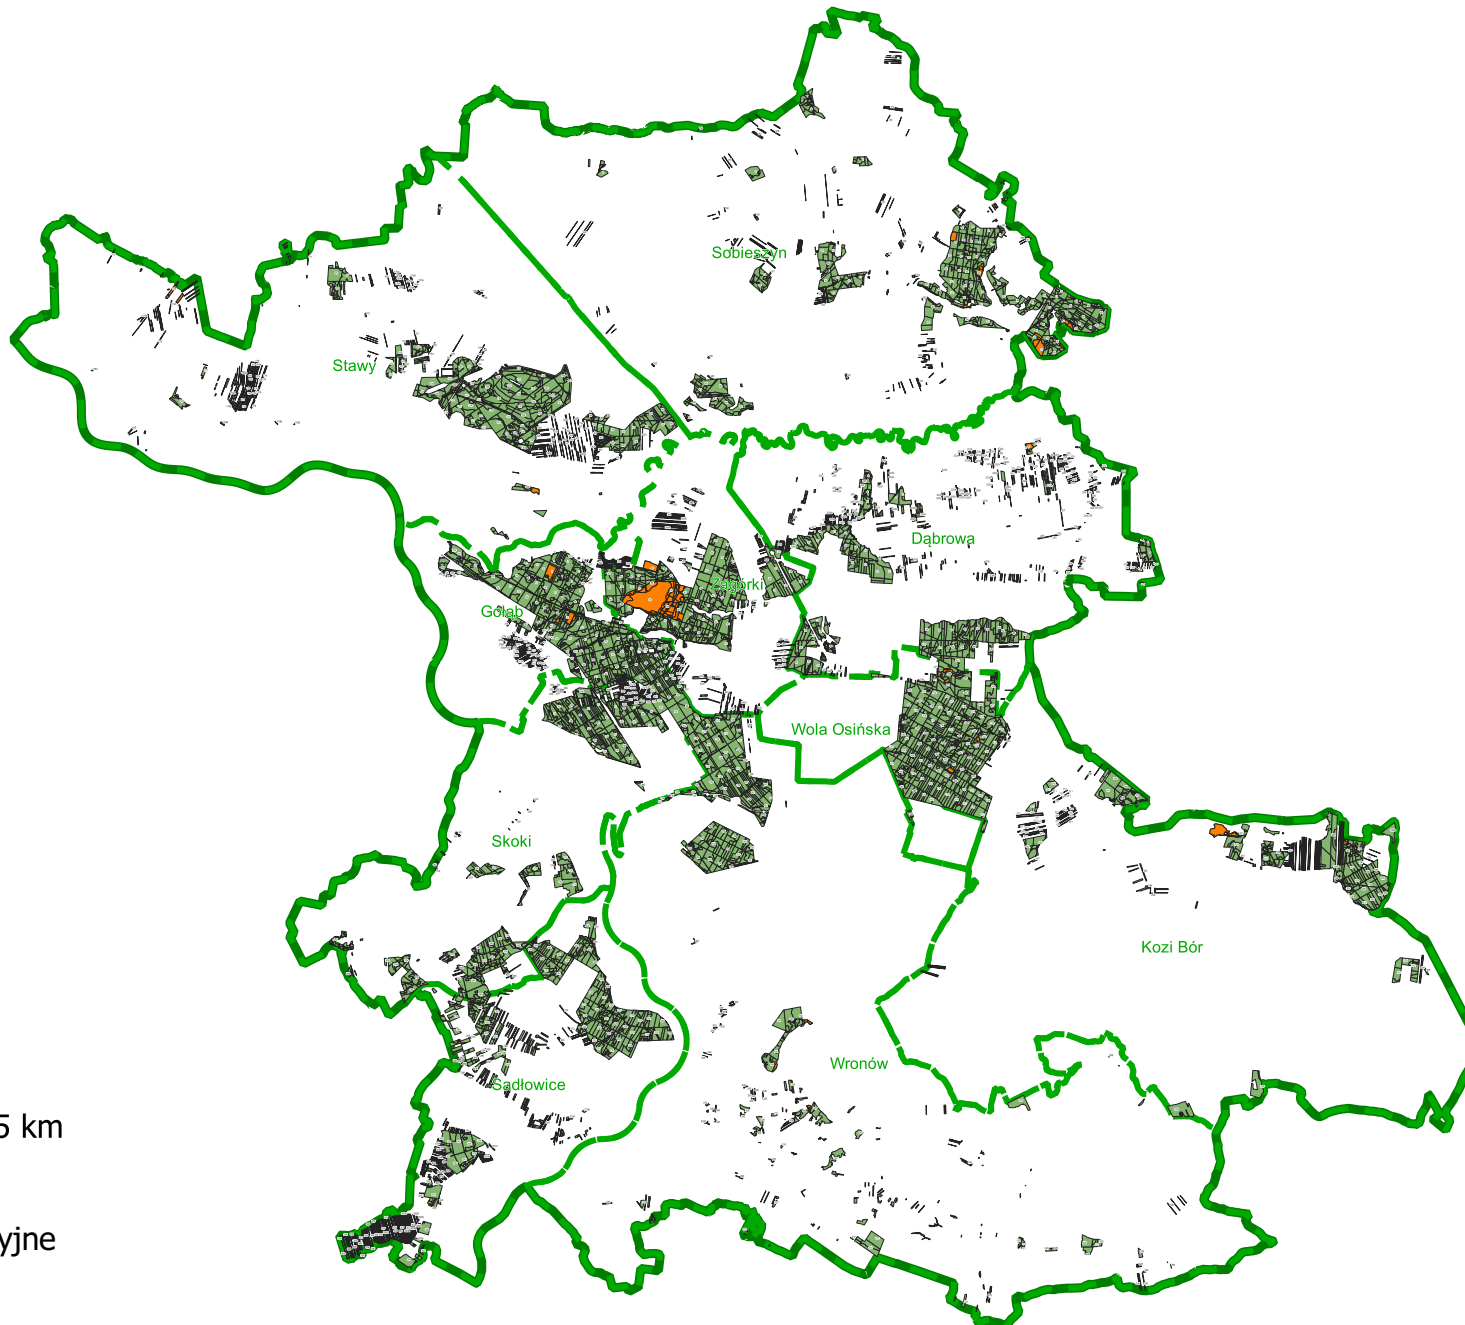

Powierzchnie referencyjne w Nadleśnictwie Puławy

skala: 1 : 300 000

 powierzchnie referencyjne

 granice wydziałów

Mapa gospodarcza

 granica leśnictwa

 granica nadleśnictwa