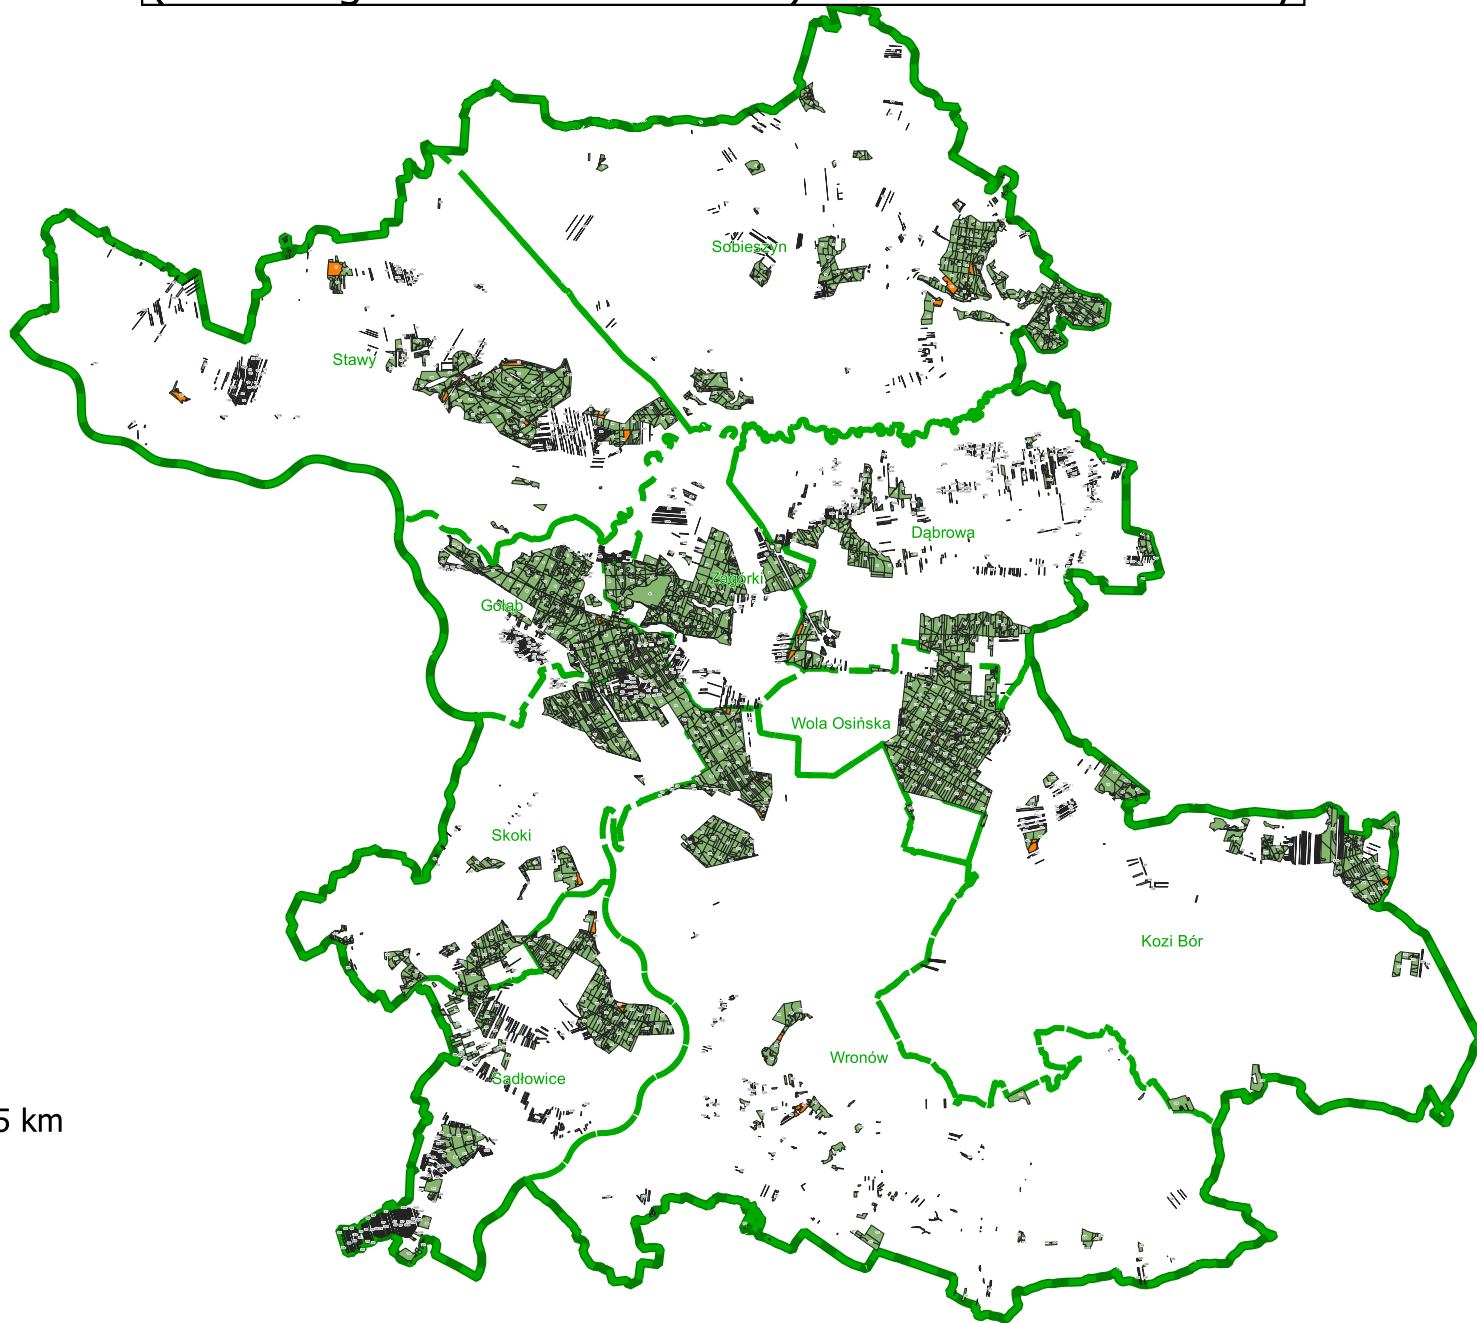

Obszary o szczególnych wartościach ochronnych (HCV - High Conservation Value) w Nadleśnictwie Puławy

skala: 1 : 300 000

- granice wydziałów
- HCV 6.2

Mapa gospodarcza
granica leśnictwa
granica nadleśnictwo