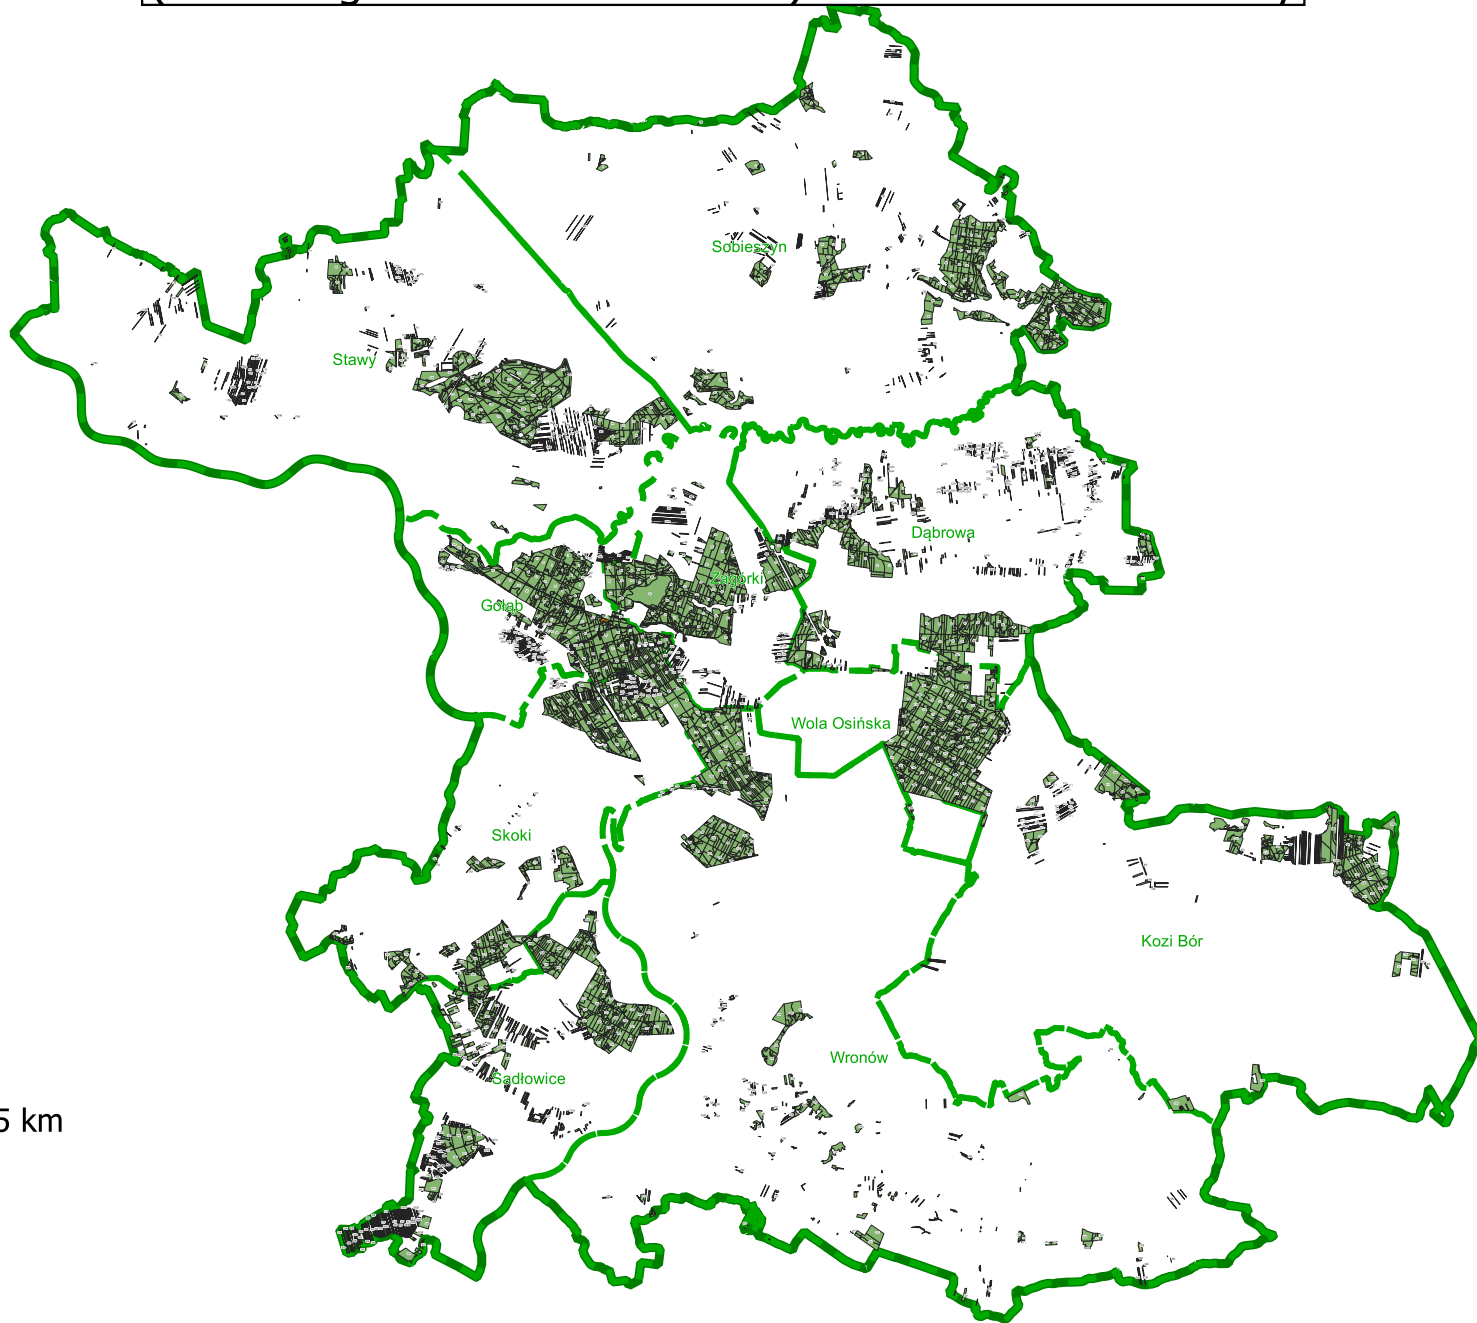

Obszary o szczególnych wartościach ochronnych (HCV - High Conservation Value) w Nadleśnictwie Puławy

skala: 1 : 300 000

- granice wydziałów
- HCV 6.1

Mapa gospodarcza
granica leśnictwa
granica nadleśnictwo