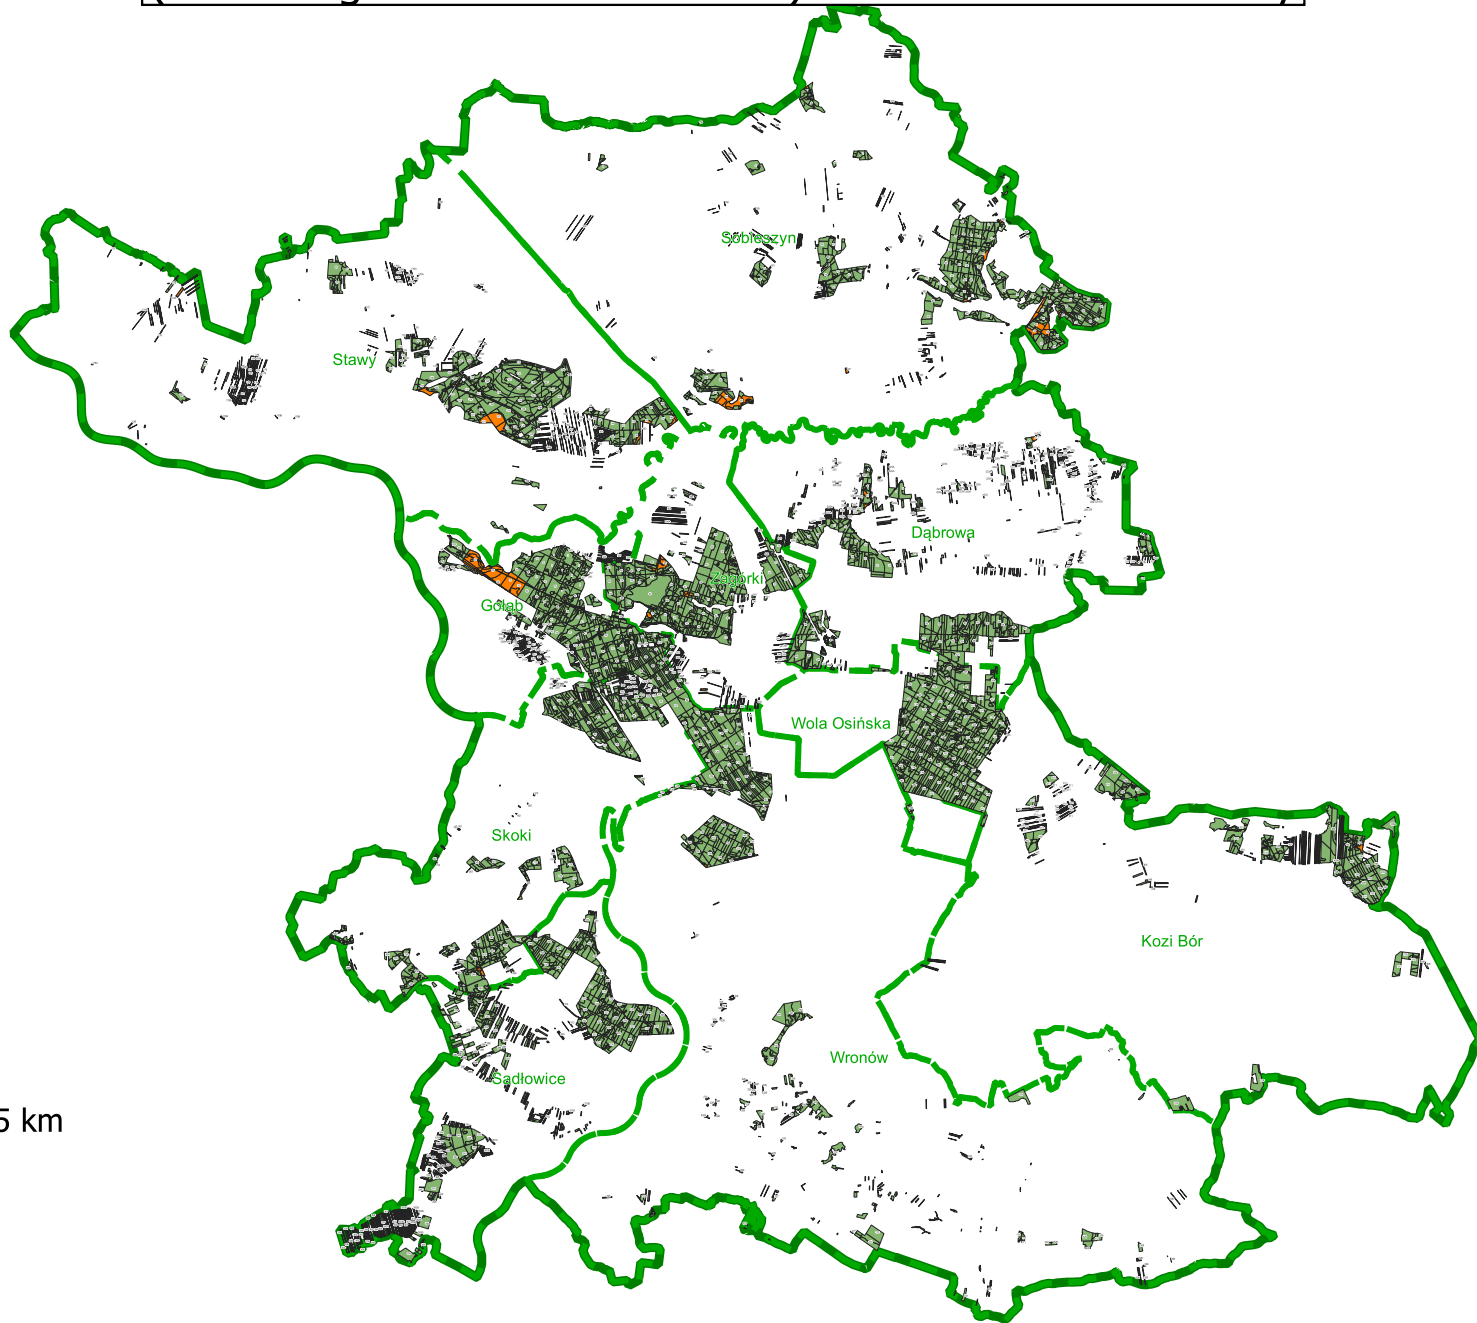

Obszary o szczególnych wartościach ochronnych (HCV - High Conservation Value) w Nadleśnictwie Puławy

skala: 1 : 300 000

- granice wydziałów
- HCV 4.2

Mapa gospodarcza
granica leśnictwa
granica nadleśnictwo