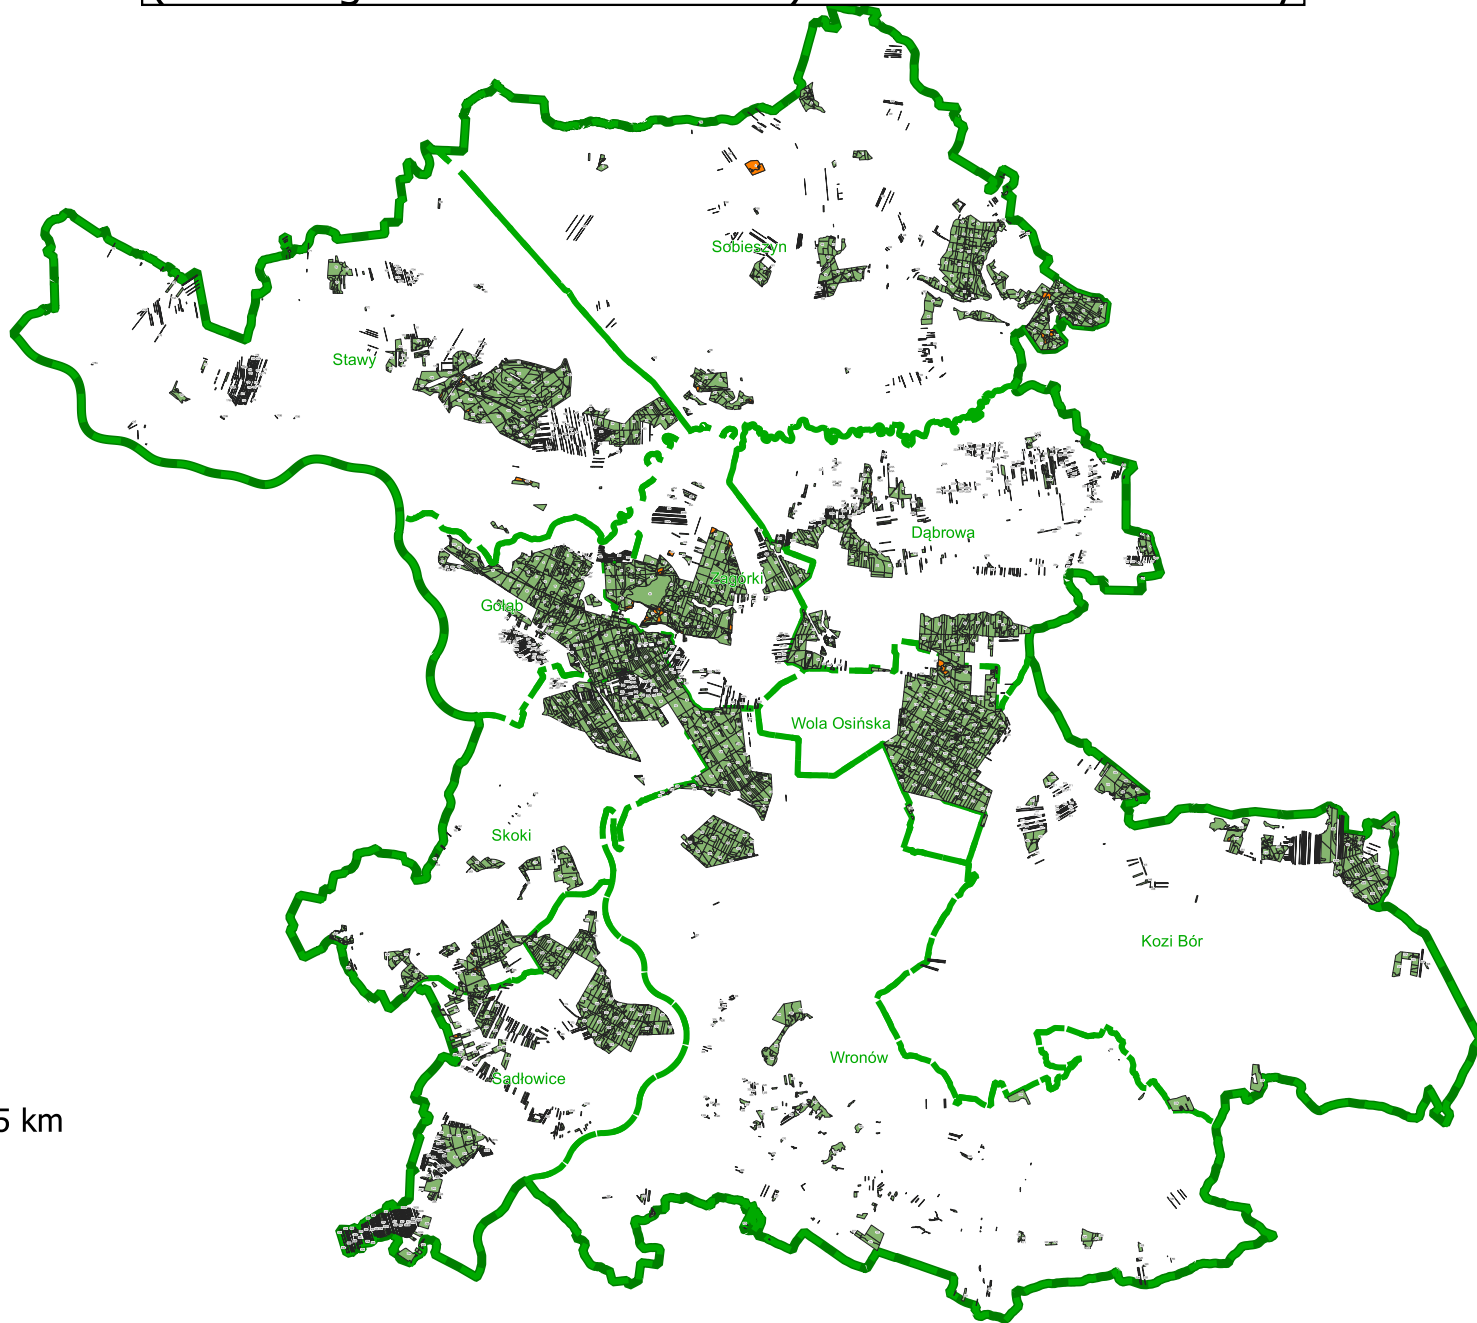

Obszary o szczególnych wartościach ochronnych (HCV - High Conservation Value) w Nadleśnictwie Puławy

skala: 1 : 300 000

- granice wydziałów
- HCV 4.1

Mapa gospodarcza
granica leśnictwa
granica nadleśnictwo