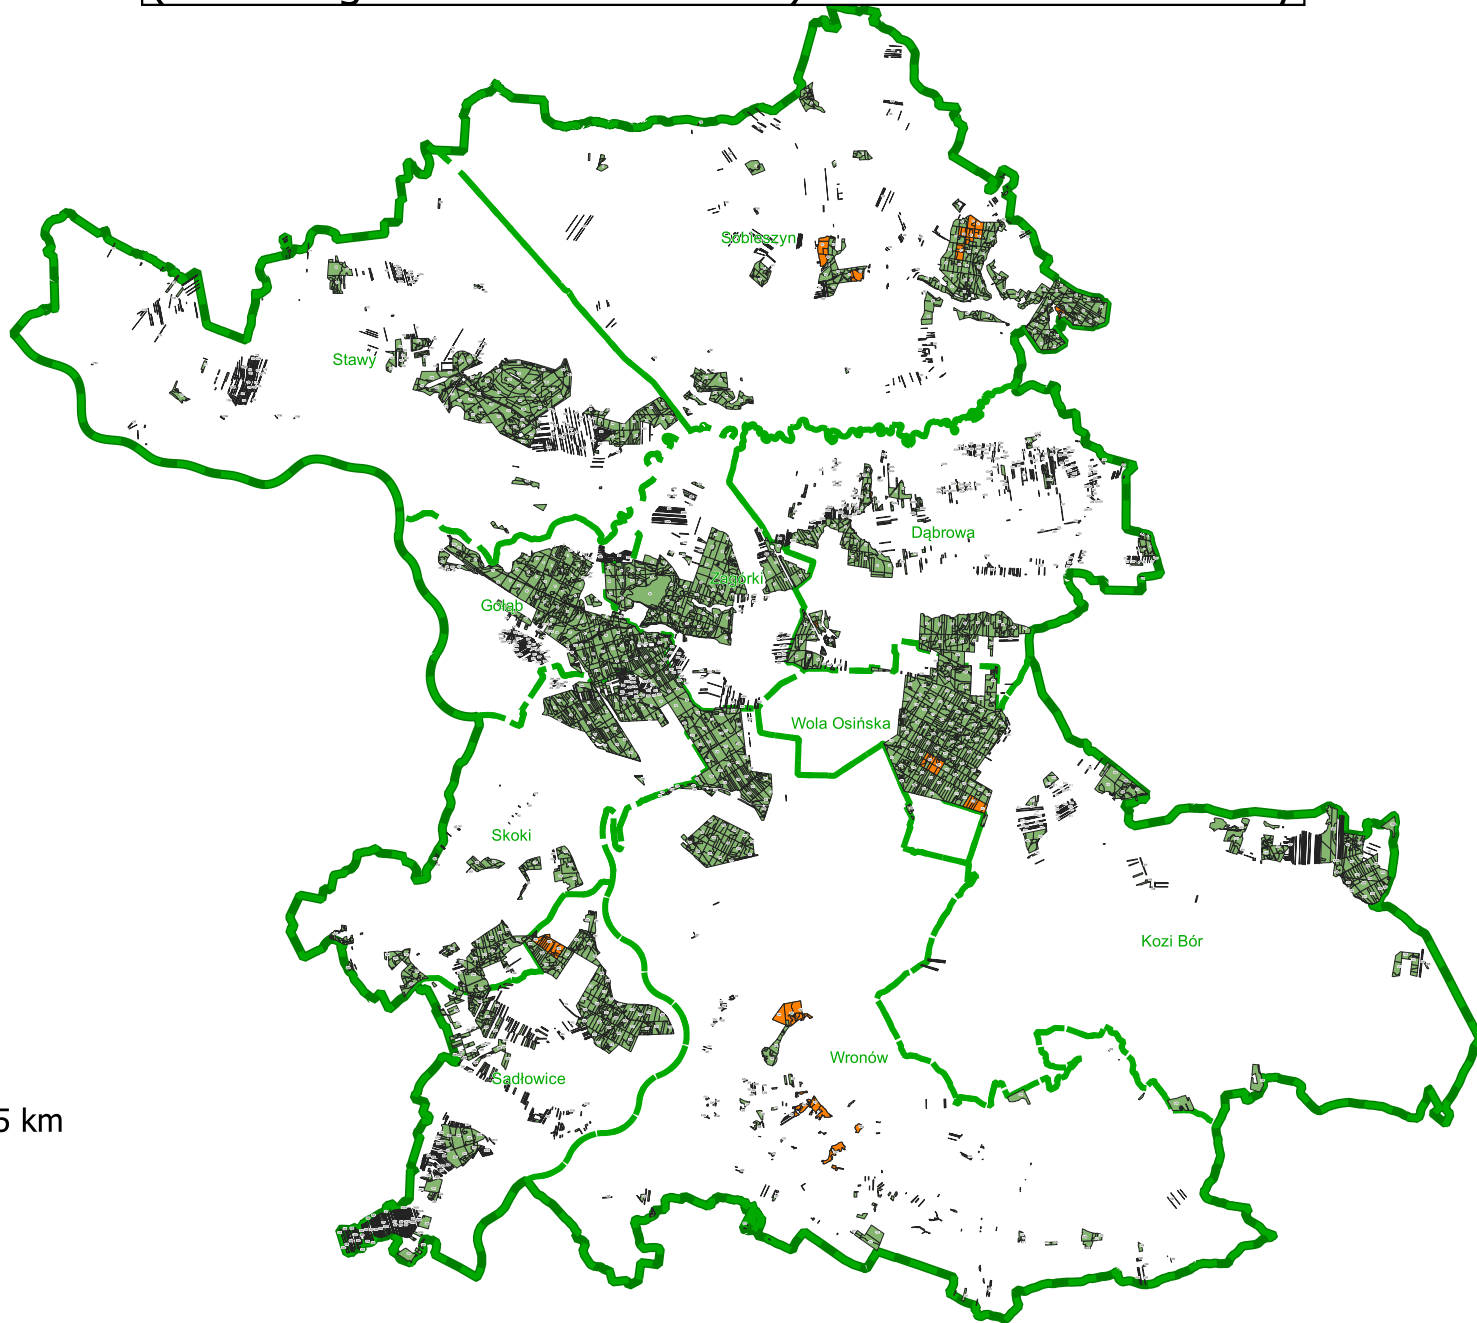

# Obszary o szczególnych wartościach ochronnych (HCV - High Conservation Value) w Nadleśnictwie Puławy

skala: 1 : 300 000

- granice wydzieleń
- HCV 3.2

Mapa gospodarcza  
granica leśnictwa  
granica nadleśnictwo