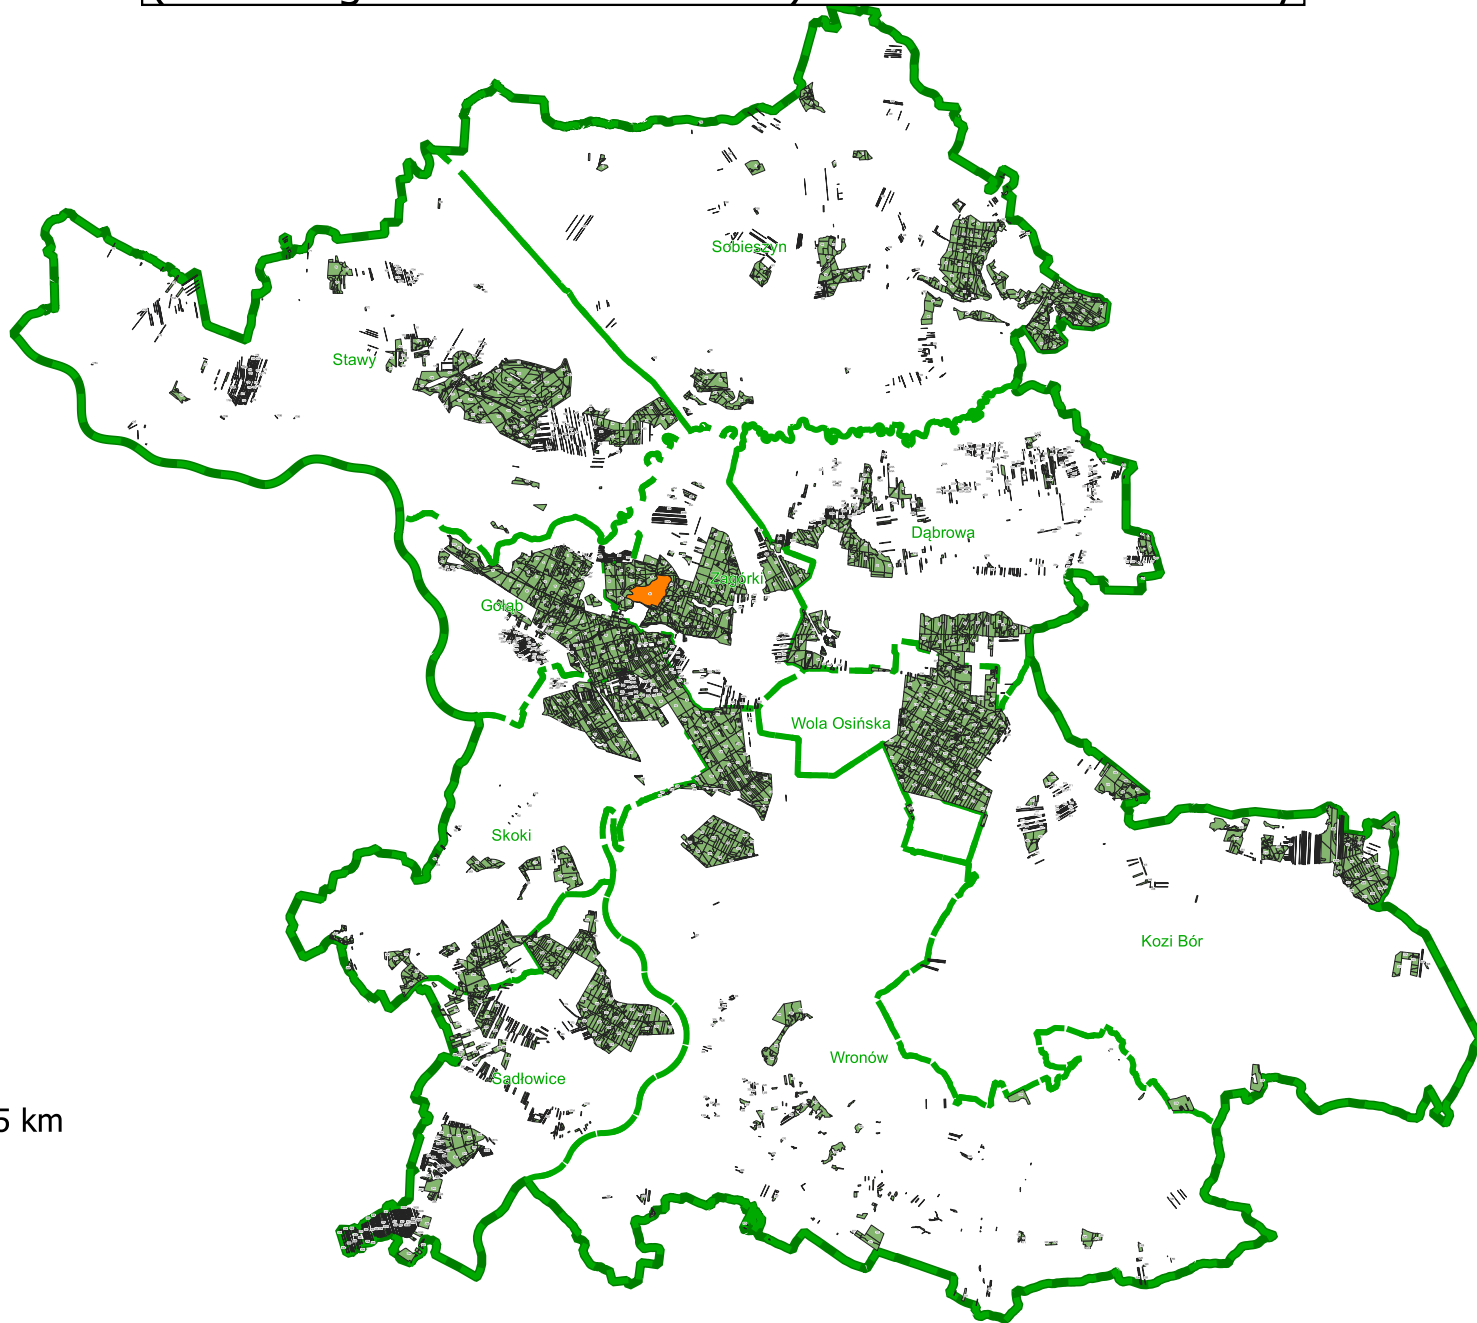

# Obszary o szczególnych wartościach ochronnych (HCV - High Conservation Value) w Nadleśnictwie Puławy

skala: 1 : 300 000

- granice wydziałów
- HCV 3.1

Mapa gospodarcza

- granica leśnictwa
- granica nadleśnictwo