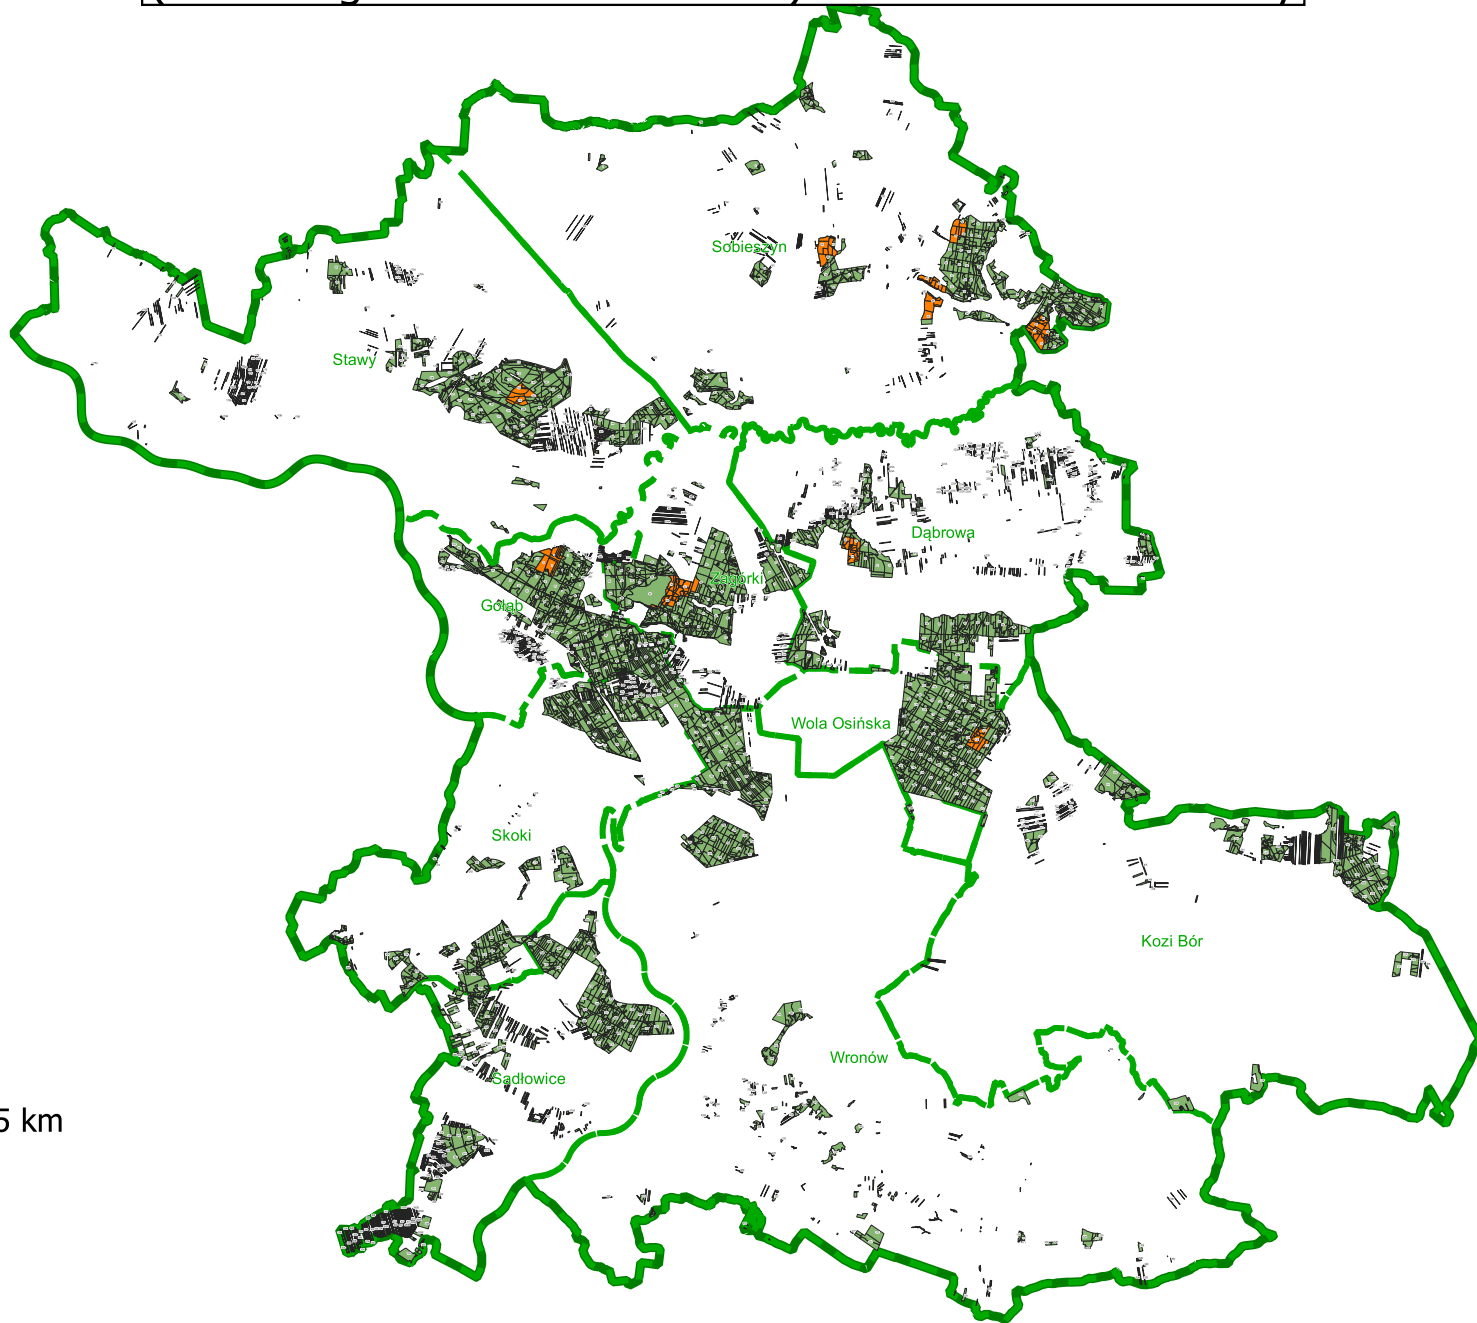

Obszary o szczególnych wartościach ochronnych (HCV - High Conservation Value) w Nadleśnictwie Puławy

skala: 1 : 300 000

- granice wydziałów
- HCV 1.2

Mapa gospodarcza

- granica leśnictwa
- granica nadleśnictwo