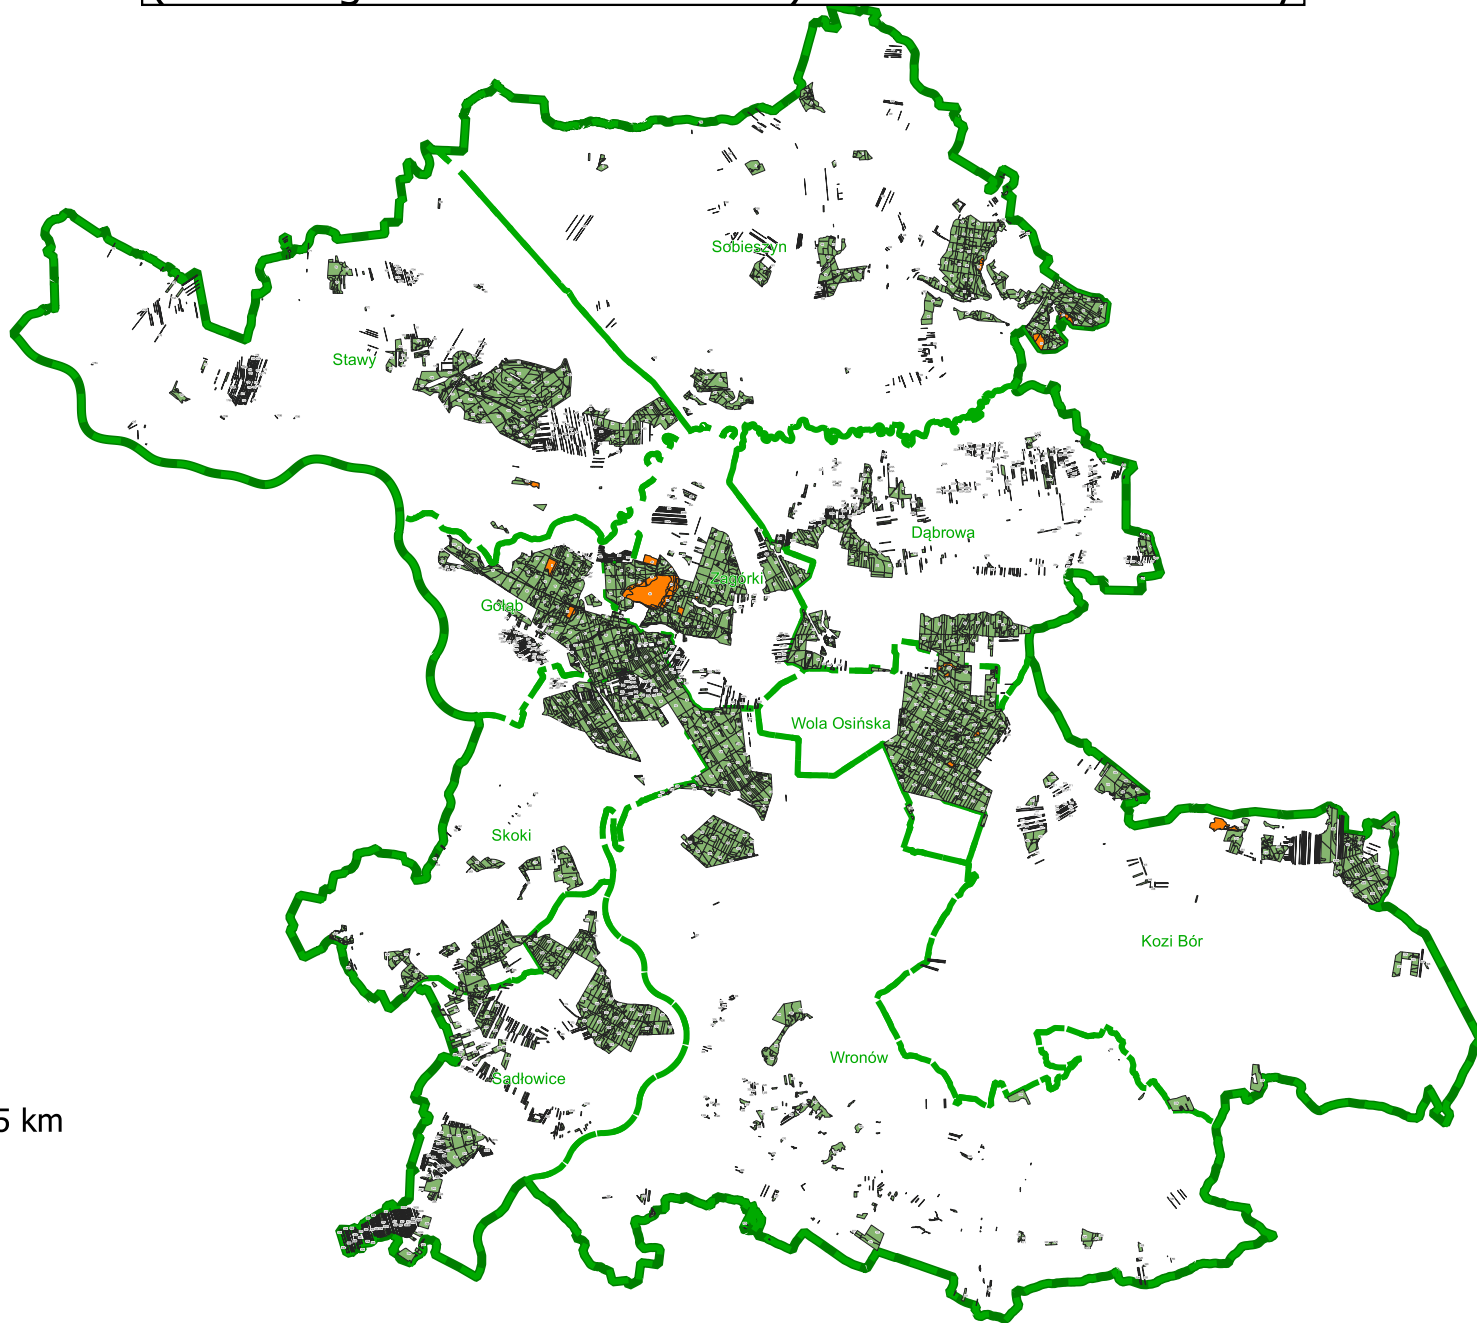

Obszary o szczególnych wartościach ochronnych (HCV - High Conservation Value) w Nadleśnictwie Puławy

skala: 1 : 300 000

- granice wydziałów
- HCV 1.1

Mapa gospodarcza

- granica leśnictwa
- granica nadleśnictwo